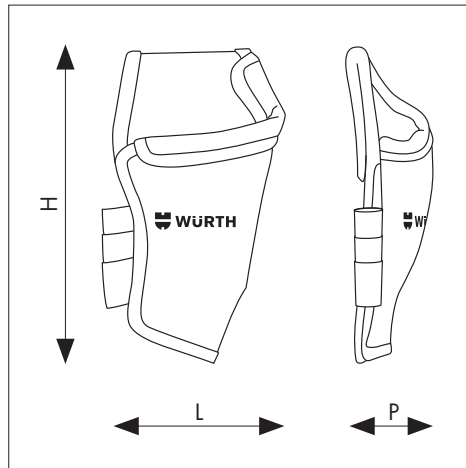

## ÉTUI POUR COUTEAU / CUTTER

### Caractéristiques et avantages :

- S'adapte parfaitement au cutter à lame rétractable Würth Zebra (Art. N° 0715 66 013) et au couteau Würth Zebra (Art. N° 0715 66 015).
- Autres cutters/couteaux à l'appréciation de l'acheteur.

Livré sans outils.

Le rabat arrière s'adapte à toutes les ceintures Würth.

Long. mm	Haut. Max. mm	Profondeur mm	Poids kg	Charge max. kg	Art. N°	Condit.
100	200	45	0,08	1	0715 930 216	1