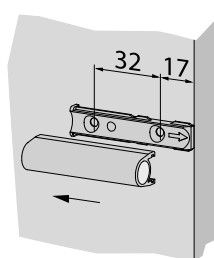

ADAPTADOR

Para pino Tipmatic, Tipmatic Plus e Soft-close

Adaptador multifuro

Adequado para multifuros 28/37 mm, fixação com parafuso Euro, Ø cabeça 6,8 mm

Adaptador reto

Solução de design para fixação com parafuso ASSY® Ø 3,5 mm

Adaptador batente

Montagem rápida com parafuso ASSY® Ø 3,5 mm

Adaptador multifuro

Adaptador reto

Adaptador batente

	Art.-Nr.	Qt.	Material	Co
	F069 063 310	1/25	Plástico	Cinza claro RAL 7035
	F069 073 696	1/25	Plástico	Cinza claro RAL 7035
	F069 073 697	1/25	Plástico	Cinza claro RAL 7035