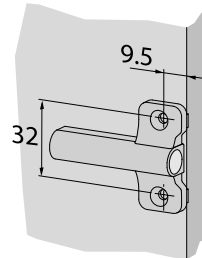

ADAPTADOR

Para pino Tipmatic, Tipmatic Plus e Soft-close

Adaptador multifuro

Adequado para multifuros 28/37 mm, fixação com parafuso Euro, Ø cabeça 6,8 mm

Adaptador reto

Solução de design para fixação com parafuso ASSY® Ø 3,5 mm

Adaptador batente

Montagem rápida com parafuso ASSY® Ø 3,5 mm

Adaptador multifuro

Adaptador reto

Adaptador batente

	Art.-Nr.	Qt.	Material	Co
	F069 063 310	1/25	Plástico	Cinza claro RAL 7035
	F069 073 696	1/25	Plástico	Cinza claro RAL 7035
	F069 073 697	1/25	Plástico	Cinza claro RAL 7035