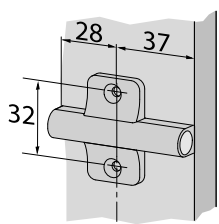

ADAPTADOR

Para pino Tipmatic, Tipmatic Plus e Soft-close

Adaptador multifuro

Adequado para multifuros 28/37 mm, fixação com parafuso Euro, Ø cabeça 6,8 mm

Adaptador reto

Solução de design para fixação com parafuso ASSY® Ø 3,5 mm

Adaptador batente

Montagem rápida com parafuso ASSY® Ø 3,5 mm

Adaptador multifuro

Adaptador reto

Adaptador batente

	Art.-Nr.	Qt.	Material	Co
	F069 063 310	1/25	Plástico	Cinza claro RAL 7035
	F069 073 696	1/25	Plástico	Cinza claro RAL 7035
	F069 073 697	1/25	Plástico	Cinza claro RAL 7035