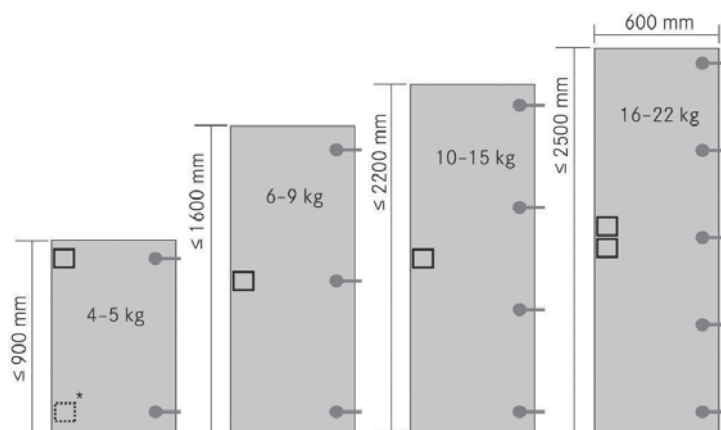

PINO TIPMATIC PLUS

Adaptador multifuro

Adaptador reto

Adaptador batente

Posição recomendada para pino Tipmatic Plus

Posição no canto superior em posição oposta à dobradiça do armário inferior

Posição para pino Tipmatic Plus

*Posição no canto inferior em posição oposta à dobradiça do armário superior.

Medidas facultativas. Reservamos o direito a alterações técnicas.