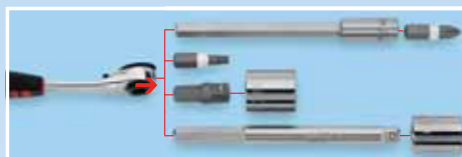

**Perfil universal que encaixa nos parafusos com os cinco accionamentos mais comuns! Sextavado métrico, 4 faces métricas, 12 faces métricas, sextavado de polegada, TX exterior.**

Disco rotativo estriado

→ O processo de aperto pode ser acelerado com o dedo.

Alavanca de retorno

→ Rotação simples à direita e esquerda.

Vasto leque de aplicações

→ A ferramenta certa para qualquer aplicação.

Altura total do roquete

→ Pouca altura comparado com roquetes convencionais.

Extensão comprida para bits

→ Permite o acesso às ligações roscadas profundas.