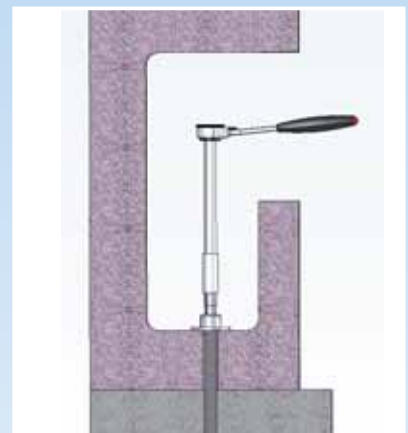

→ O processo de aperto pode ser acelerado com o dedo.

Alavanca de retorno

→ Rotação simples à direita e esquerda.

Vasto leque de aplicações

→ A ferramenta certa para qualquer aplicação.

Altura total do roquete

→ Pouca altura comparado com roquetes convencionais.

Extensão comprida para bits

→ Permite o acesso às ligações roscadas profundas.