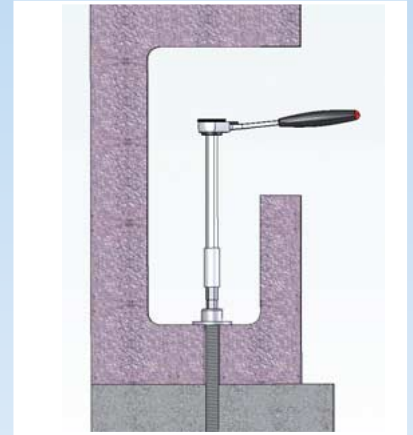

1/4" ÇOKLU LOKMA SETİ MINİ 23 PARÇA

Art.-Nr. 0965 11 23

Son derece kompakt özel alet,
cırcırlı kol, dar yerlerde kullanım
için çoklu lokma ve adaptör.

Cırcırlı Kol

Teknik bilgiler:

Takma yeri: 1/4" dış altı köşetahrik, DIN 3126-
C 6,3 ve E 6,3 uyarınca.

Başlık: Son derece kompakt, cırcırlı başlık, ince
dişli, 72 diş, geri dönüş açısı 5°.

Model: Krom kaplama 2 bileşenli tutamak, çok
narın yapı formu, 10° eğimli.

Güçlü cırcırlı kol:

Çok sağlam model, azami döndürme momenti
40 Nm'ye kadar.

Tırtıllı döner disk
Baş parmak ile döndürme işlemi hızlandırılabilir.

Değiştirme kolu
Sağ ve sol çalışma için kolay değiştirme
olanağı.

Çok sayıda kullanım olanakları
Her uygulama için uygun alet.

Bits cırcırlı montaj yüksekliği
Piyasada mevcut cırcırlara kıyasla cırcırlı kolun
montaj yüksekliği düşüktür.

Uzun bit tutucu ağız
Derinde bulunan bağlantılara daha iyi
erişilmesini sağlar.

En sık kullanılan beş civata başı şeklin uyan çoklu
profil 6 köşe metrik, 4 köşe metrik, 12 köşe
metrik, 6 köşe inç (ayak), Dış TX.