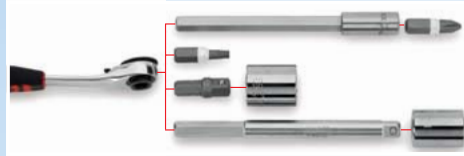

1/4" ÇOKLU LOKMA SETİ MINİ 23 PARÇA

Art.-Nr. 0965 11 23

Son derece kompakt özel alet,
cırcırlı kol, dar yerlerde kullanım
için çoklu lokma ve adaptör.

Cırcırlı Kol

Teknik bilgiler:

Takma yeri: 1/4" dış altı köşetahrik, DIN 3126-
C 6,3 ve E 6,3 uyarınca.

Başlık: Son derece kompakt, cırcırlı başlık, ince
dişli, 72 diş, geri dönüş açısı 5°.

Model: Krom kaplama 2 bileşenli tutamak, çok
narın yapı formu, 10° eğimli.

Güçlü cırcırlı kol:

Çok sağlam model, azami döndürme momenti
40 Nm'ye kadar.

En yüksek esneklik:

Çok sayıda farklı adaptör, Bit tutucusu ve
lokma anahtar setleri sorunsuz bir şekilde
birbiri ile kombine edilebilir.

Uygulamalar:

El zanaatları anlamında ideal problem çözücü:
Örneğin otomobil, ticari araçlar, motosiklet
ve bisiklet, makine yapımı, hassas mekanik ve
mobilya sanayiinde kullanım için çok uygundur.

Tırtıllı döner disk
Baş parmak ile döndürme işlemi hızlandırılabilir.

Değiştirme kolu
Sağ ve sol çalışma için kolay değiştirme
olanağı.

Çok sayıda kullanım olanakları
Her uygulama için uygun alet.

Bits cırcırlı montaj yüksekliği
Piyasada mevcut cırcırlara kıyasla cırcırlı kolun
montaj yüksekliği düşüktür.