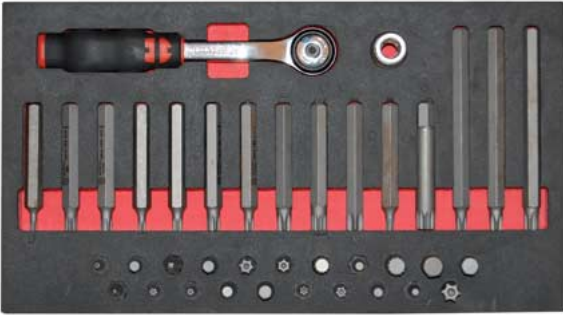

1/2" DARBELİ LOKMA SETİ METRİK

Art.-Nr. 0965 900 212

İçerik: 6 parça
Alüminyum alaşımlı jantlar için altköşe darbeli lokma anahtarı: 17; 19; 21 mm,
Çelik jantlar için altköşe darbeli lokma anahtarı: 17; 19; 21 mm

1/2" LOKMA SETİ

Art.-Nr. 0965 900 800

İçerik: 38 parça
10 mm bits uçlar için cırcır kol,
1/2" cırcır kol için adaptör
Açık delikli TX: 20; 25; 27; 30; 40; 45; 50; 55,
İç altköşe: 5; 6; 7; 8; 10 mm
Çok noktalı (şaft dişli) M5: U=30 mm,
Çok noktalı (şaft dişli) M6: 8; 10; 12: U=30+70 mm,
Ribe RI 5; 6; 7; 8; 9; 10; 12; 13; 14,
PH 2; 3

CIRCİR LOKMA SETİ

Art.-Nr. 0965 900 410

İçerik: 6 parça
Oynar başlı, mafsallı
Anahtar ölçüleri: 8; 10; 12;13; 17; 19 mm