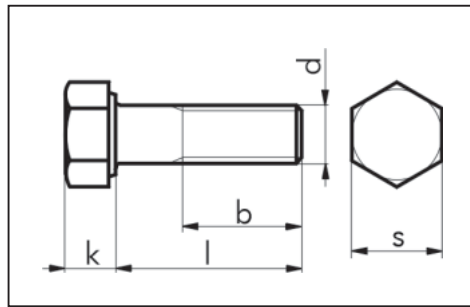

ORSY

Sechskant-schrauben

nach ISO 4014 (DIN 931)

Stahl 8.8 blank
 Stahl 8.8 verzinkt, blau passiviert
 Stahl 8.8 verzinkt, gelb passiviert
A2
A4

Gew.-Ø d	M10	M12	M14
b (bis 125) mm	26	30	34
b (ab 125) mm	-	-	40
k mm	6,4	7,5	8,8
s mm	16	18	21