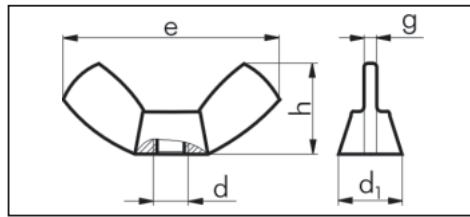

ORSY

Flügelmuttern ähnlich DIN 315 Amerikanische Form

Stahl verzinkt,
blau passiviert

A2, A4 (ähnl. DIN)

Gew.-Ø d	d ₁ mm	e mm	h mm	g mm	Stahl vz., blau pass. Art.-Nr.	VE/St.	A2 ähnl. DIN 314 Art.-Nr.	VE/St.	A4 ähnl. DIN 314 Art.-Nr.	VE/St.	
M3	6	12,6	6,4	1,1	0342 3	100		25	0340 033	100	
M4	8	17,6	8,6	1,6	0342 4				0344 04		0340 034
M5	10,3	22,5	11	2,1	0342 5				0344 05		0340 035
M6	12,7	27,8	13,6	2,5	0342 6				0344 06		0340 036
M8	13,8	30,3	14,8	2,8	0342 8				0344 08		0340 038
M10	16,5	36,2	17,7	3,3	0342 10	50	0344 010	10	0340 031 0	50	
M12	22,5	49,4	24,1	4,5	0342 12	25	0344 012	5	0340 031 2		
M14	28,5	59,4	31,1	5,7	0342 14		0340 031 4				
M16	34,5	61	38,2	6,9	0342 16		0340 031 6	20			

ORSY

Flügel- schrauben DIN 316

Temperguss

Gew.-Ø d	M4	M5	M6	M8	M10
d ₁ mm	6	8	10	13	17
e mm	18	24	30	36	48
h mm	8,5	11	15	18	23
g mm	1,9	2,3	2,3	2,8	4,4

Gew.-Ø d → l mm ↓	M4 Temperguss Art.-Nr.	VE/St.	M5 Temperguss Art.-Nr.	VE/St.	M6 Temperguss Art.-Nr.	VE/St.	M8 Temperguss Art.-Nr.	VE/St.	M10 Temperguss Art.-Nr.	VE/St.	M12 Temperguss	VE/St.
10			0237 5 10	250	0237 6 10	250	0237 8 10	50				
12			0237 5 12		0237 6 12		0237 8 12					
16	0237 4 16	250	0237 5 16		0237 6 16		0237 8 16		0237 10 16	50		
18							0237 8 18					
20	0237 4 20	250	0237 5 20	250	0237 6 20	50	0237 8 20	50	0237 10 20		0237 12 20	25
25			0237 5 25		0237 6 25		0237 8 25		0237 10 25		0237 12 25	
30	0237 4 30	250	0237 5 30	100	0237 6 30	50	0237 8 30	50	0237 10 30		0237 12 30	
35			0237 5 35		0237 6 35		0237 8 35		0237 10 35		0237 12 40	
40			0237 5 40		0237 6 40		0237 8 40		0237 10 40		0237 12 40	25
50					0237 6 50	50	0237 8 50		0237 10 50		0237 12 50	
60					0237 6 60	100			0237 10 60		0237 12 60	