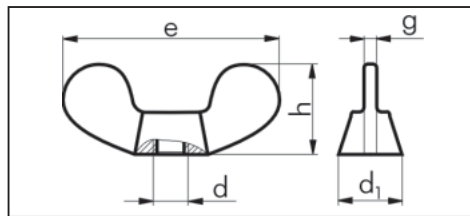

Flügelmuttern DIN 315

Temperguss
A2
A4

Gew.-Ø d	d₁ mm	e mm	h mm	g mm	Temperguss Art.-Nr.	VE/St.	A2 Art.-Nr.	VE/St.	A4 Art.-Nr.	VE/St.
M4	6	18	8,5	1,9	0342 04	100	0344 004	100	0340 044	100
M5	8	24	11	2,3	0342 05		0344 005		0340 045	
M6	10	30	15	2,3	0342 06		0344 006	50	0340 046	50
M8	13	36	18	2,8	0342 08		0344 008		0340 048	
M10	17	48	23	4,4	0342 010	50	0344 001 0	20	0340 041 0	20
M12	20	62	31	4,9	0342 012	25	0344 001 2		0340 041 2	
M16	26	70	35	6,4	0342 016		0344 001 6		0340 041 6	
M20	32	86	44	6,9	0342 020	10		0340 042 0