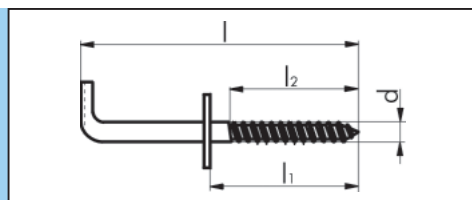

Schraubhaken

mit Schlitz

Stahl verzinkt, blau passiviert

d ₁ mm	l mm	l ₁ mm	Stahl vz., blau pass. Art.-Nr.	VE St.
4,4	30	12	0276 144 30	50
	40	20	0276 144 40	
5,2	50	26	0276 152 50	

d ₁ mm	l mm	l ₁ mm	Stahl vz., blau pass. Art.-Nr.	VE St.
6,0	65	30	0276 16 65	50
	80	40	0276 16 80	
	100	40	0276 16 100	
7,0	125	50	0276 17 125	

mit Bund

Stahl verzinkt, blau passiviert

d mm	d ₁ mm	l mm	l ₁ mm	l ₂ mm	Oberfläche	Art.-Nr.	VE/St.
5	14,5	86	54	40	weiß	0234 65 90	100
					verzinkt	0234 65 901	

mit Schlitz und Bund

Stahl verzinkt, blau passiviert

d mm	l mm	l ₁ mm	l ₂ mm	Stahl vz., blau pass. Art.-Nr.	VE/St.
6,0	65	53	30	0276 6 60	50
	80	53	36	0276 6 80	

ohne Bund

Stahl verzinkt, blau passiviert

Gew.-Ø d	l mm	l ₁ mm	Stahl vz., blau pass. Art.-Nr.	VE/St.
M4	50	25	0234 74 50	100
M5	60	30	0234 75 60	
M6	60	30	0234 76 60	