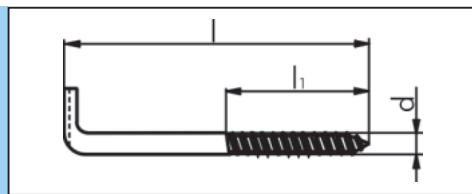

Schraubhaken

mit Schlitz

Stahl verzinkt, blau passiviert

d ₁ mm	l mm	l ₁ mm	Stahl vz., blau pass. Art.-Nr.	VE St.
4,4	30	12	0276 144 30	50
	40	20	0276 144 40	
5,2	50	26	0276 152 50	

d ₁ mm	l mm	l ₁ mm	Stahl vz., blau pass. Art.-Nr.	VE St.
6,0	65	30	0276 16 65	50
	80	40	0276 16 80	
	100	40	0276 16 100	
7,0	125	50	0276 17 125	

mit Bund

Stahl verzinkt, blau passiviert

d mm	d ₁ mm	l mm	l ₁ mm	l ₂ mm	Oberfläche	Art.-Nr.	VE/St.
5	14,5	86	54	40	weiß	0234 65 90	100
					verzinkt	0234 65 901	

mit Schlitz und Bund

Stahl verzinkt, blau passiviert

d mm	l mm	l ₁ mm	l ₂ mm	Stahl vz., blau pass. Art.-Nr.	VE/St.
6,0	65	53	30	0276 6 60	50
	80	53	36	0276 6 80	

ohne Bund

Stahl verzinkt, blau passiviert

Gew.-Ø d	l mm	l ₁ mm	Stahl vz., blau pass. Art.-Nr.	VE/St.
M4	50	25	0234 74 50	100
M5	60	30	0234 75 60	
M6	60	30	0234 76 60	