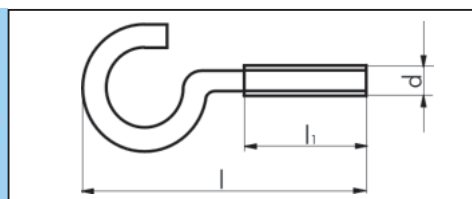

Schraubhaken

mit Schlitz

Stahl verzinkt, blau passiviert

d ₁ mm	l mm	l ₁ mm	Stahl vz., blau pass. Art.-Nr.	VE St.
4,4	30	12	0276 144 30	50
	40	20	0276 144 40	
5,2	50	26	0276 152 50	

d ₁ mm	l mm	l ₁ mm	Stahl vz., blau pass. Art.-Nr.	VE St.
6,0	65	30	0276 16 65	50
	80	40	0276 16 80	
	100	40	0276 16 100	
7,0	125	50	0276 17 125	

mit Bund

Stahl verzinkt, blau passiviert

d mm	d ₁ mm	l mm	l ₁ mm	l ₂ mm	Oberfläche	Art.-Nr.	VE/St.
5	14,5	86	54	40	weiß	0234 65 90	100
					verzinkt	0234 65 901	

mit Schlitz und Bund

Stahl verzinkt, blau passiviert

d mm	l mm	l ₁ mm	l ₂ mm	Stahl vz., blau pass. Art.-Nr.	VE/St.
6,0	65	53	30	0276 6 60	50
	80	53	36	0276 6 80	

ohne Bund

Stahl verzinkt, blau passiviert

Gew.-Ø d	l mm	l ₁ mm	Stahl vz., blau pass. Art.-Nr.	VE/St.
M4	50	25	0234 74 50	100
M5	60	30	0234 75 60	
M6	60	30	0234 76 60	