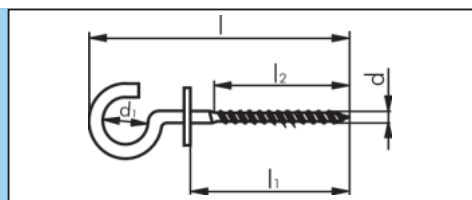

Schraubhaken

mit Schlitz

Stahl verzinkt, blau passiviert

d ₁ mm	l mm	l ₁ mm	Stahl vz., blau pass. Art.-Nr.	VE St.
4,4	30	12	0276 144 30	50
	40	20	0276 144 40	
5,2	50	26	0276 152 50	

d ₁ mm	l mm	l ₁ mm	Stahl vz., blau pass. Art.-Nr.	VE St.
6,0	65	30	0276 16 65	50
	80	40	0276 16 80	
	100	40	0276 16 100	
7,0	125	50	0276 17 125	

mit Bund

Stahl verzinkt, blau passiviert

d mm	d ₁ mm	l mm	l ₁ mm	l ₂ mm	Oberfläche	Art.-Nr.	VE/St.
5	14,5	86	54	40	weiß	0234 65 90	100
					verzinkt	0234 65 901	

mit Schlitz und Bund

Stahl verzinkt, blau passiviert

d mm	l mm	l ₁ mm	l ₂ mm	Stahl vz., blau pass. Art.-Nr.	VE/St.
6,0	65	53	30	0276 6 60	50
	80	53	36	0276 6 80	

ohne Bund

Stahl verzinkt, blau passiviert

Gew.-Ø d	l mm	l ₁ mm	Stahl vz., blau pass. Art.-Nr.	VE/St.
M4	50	25	0234 74 50	100
M5	60	30	0234 75 60	
M6	60	30	0234 76 60	