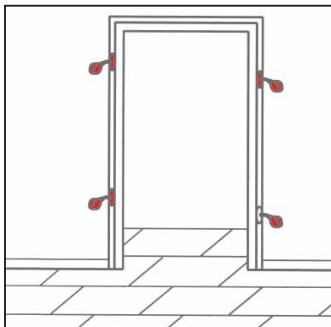

Amo-Bag

Zur Schnellfixierung und Abstandsmontage von einzubauenden Fenstern.

Material: Faserverstärkter Kunststoff
 Tragfähigkeit: 100 kg/St.
 Fugenbreite: 3 – 50 mm

Art.-Nr. 0715 67 80

1 VE = 4 Stück

Vorteile

- Vermeidung von Schrammen – das weiche Luftkissen schützt Zarge und Rahmen.
- Leichtes und präzises Einpassen der Fenster.
- Kein Keilverbrauch. Die Amo-Bags können immer wieder eingesetzt werden.
- Völlig leere Fugen. Sofort fugenbereit mit Band und Fugenmasse.