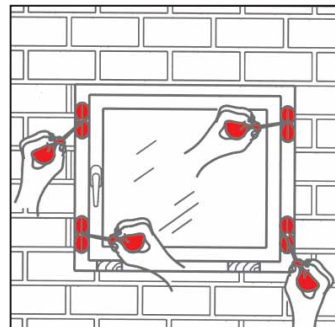

Einpassen von Fenstern