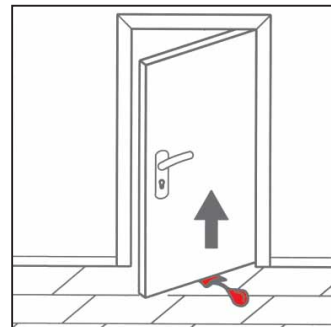

Anheben von Türen