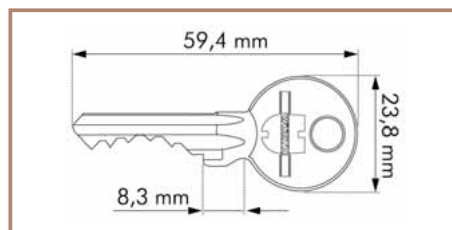

Art.-Nr. 0687 631 920

VE/St. 1

Nachschlüssel

für Lagerzylinder

- ★ Material: Neusilber
→ Geeignet für alle gleichschließenden 5-Stift-Profilzylinder NP der Firma Würth.

Bestellinformationen:

Bezeichnung	Schlüssel-Nr.	Art-Nr.	VE/St.
Nachschlüssel GS1	S 55 682	0687 631 921	1
Nachschlüssel GS2	S 52 566	0687 631 922	
Nachschlüssel GS3	S 47 343	0687 631 923	

Ausschreibungstext:

Würth Nachschlüssel für gleichschließende Profilzylinder NP im 5-Stift-System
Material: Neusilber
Art.-Nr.: 0687 631 ...

Zusatzartikel:

**Profilzylinder
Profilzylindermessschlüssel
Mehrfachverriegelung
Schutzbeschläge Messing
Schließzylinderspray**