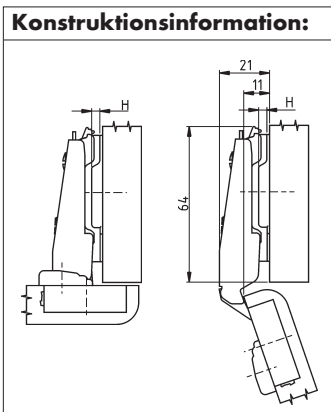

MÖBELSCHARNIER NEXIS IMPRESSO, NEXIS CLICK-ON

- **Öffnungswinkel 110°.**
Bis 22 mm Türdicke.
- Geringe Topftiefe (11,5 mm).
Auch für dünne oder profilierte Türen geeignet.

Ausschreibungstext:

GRASS Möbelscharnier Nexis Impresso/Nexis Click-on, 110° Öffnungswinkel mit/ohne Automatik, Ausführung ...

Eckanschlag (Kröpfung: 0 mm)

Ausführung	Nexis Click-on zum Anschrauben* (52/5,5 mm)	Nexis Click-on zum Einpressen* (52/5,5 mm)	Nexis Click-on zum Einpressen* (45/9,5 mm)	Nexis Impresso* (52/5,5 mm)	Nexis Impresso* (45/9,5 und 48/9 mm)
Art.-Nr. (mit Autom.)	F015 072 691	F015 072 693	F015 072 629	F014 072 494	F014 072 520
VE/St.	1/50	1/100	1/100	1/100	1/100
Art.-Nr. (ohne Autom.)	F015 072 692	-	-	F014 072 493	-
VE/St.	1/50	-	-	1/50	-

* Soft-close kompatibel

Mittelwandanschlag (Kröpfung: 8 mm)

Ausführung	Nexis Click-on zum Anschrauben* (52/5,5 mm)	Nexis Click-on zum Einpressen* (52/5,5 mm)	Nexis Click-on zum Einpressen* (45/9,5 mm)	Nexis Impresso* (52/5,5 mm)
Art.-Nr. (mit Autom.)	F015 072 694	F015 072 696	F015 072 633	F014 072 496
VE/St.	1/50	1/100	1/100	1/100
Art.-Nr. (ohne Autom.)	F015 072 695	-	-	F014 072 495
VE/St.	1/50	-	-	1/50

* Soft-close kompatibel

Öffnungswinkelbegrenzung für 110°-Scharnier auf 85°

Art.-Nr. F069 135 032

VE/St. 125

Zusatzartikel:

- ! Nexis Montageplatten
- ? Türanschlagdämpfung
- Abdeckkappen für Bandarm
- Möbelgriffe, Türanschlagleisten