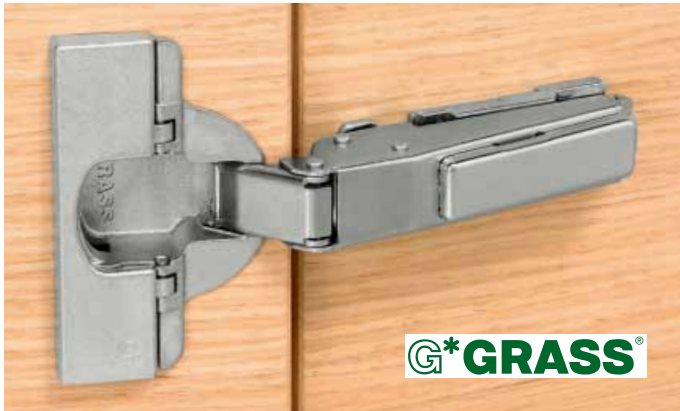

MÖBELSCHARNIER NEXIS IMPRESSO, NEXIS CLICK-ON

- **Öffnungswinkel 110°.**
Bis 22 mm Türdicke.
- Geringe Topftiefe (11,5 mm).
Auch für dünne oder profilierte Türen geeignet.

Ausschreibungstext:

GRASS Möbelscharnier Nexis Impresso/Nexis Click-on, 110° Öffnungswinkel mit/ohne Automatik, Ausführung ...

Eckanschlag (Kröpfung: 0 mm)

Ausführung	Nexis Click-on zum Anschrauben* (52/5,5 mm)	Nexis Click-on zum Einpressen* (52/5,5 mm)	Nexis Click-on zum Einpressen* (45/9,5 mm)	Nexis Impresso* (52/5,5 mm)	Nexis Impresso* (45/9,5 und 48/9 mm)
Art.-Nr. (mit Autom.)	F015 072 691	F015 072 693	F015 072 629	F014 072 494	F014 072 520
VE/St.	1/50	1/100	1/100	1/100	1/100
Art.-Nr. (ohne Autom.)	F015 072 692	-	-	F014 072 493	-
VE/St.	1/50	-	-	1/50	-

* Soft-close kompatibel

Mittelwandanschlag (Kröpfung: 8 mm)

Ausführung	Nexis Click-on zum Anschrauben* (52/5,5 mm)	Nexis Click-on zum Einpressen* (52/5,5 mm)	Nexis Click-on zum Einpressen* (45/9,5 mm)	Nexis Impresso* (52/5,5 mm)
Art.-Nr. (mit Autom.)	F015 072 694	F015 072 696	F015 072 633	F014 072 496
VE/St.	1/50	1/100	1/100	1/100
Art.-Nr. (ohne Autom.)	F015 072 695	-	-	F014 072 495
VE/St.	1/50	-	-	1/50