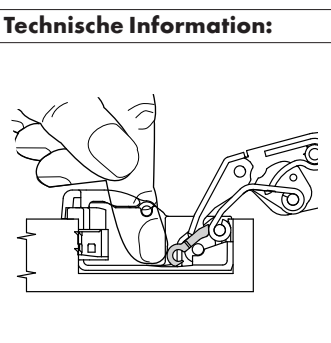

Öffnungswinkelbegrenzung für 110°-Scharnier auf 85°

Art.-Nr. F069 135 032

VE/St. 125

Zusatzartikel:

- ! Nexis Montageplatten
- ? Türanschlagdämpfung
- Abdeckkappen für Bandarm
- Möbelgriffe, Türanschlagleisten