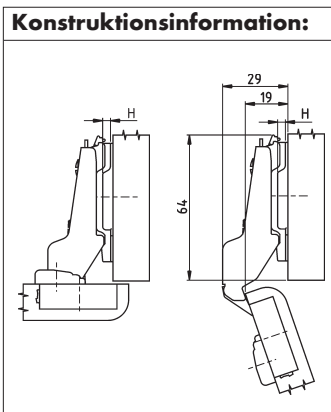

MÖBELSCHARNIER NEXIS IMPRESSO, NEXIS CLICK-ON

- **Öffnungswinkel 110°.**
Bis 22 mm Türdicke.
- Geringe Topftiefe (11,5 mm).
Auch für dünne oder profilierte Türen geeignet.

Ausschreibungstext:

GRASS Möbelscharnier Nexis Impresso/Nexis Click-on, 110° Öffnungswinkel mit/ohne Automatik, Ausführung ...

Eckanschlag (Kröpfung: 0 mm)

Ausführung	Nexis Click-on zum Anschrauben* (52/5,5 mm)	Nexis Click-on zum Einpressen* (52/5,5 mm)	Nexis Click-on zum Einpressen* (45/9,5 mm)	Nexis Impresso* (52/5,5 mm)	Nexis Impresso* (45/9,5 und 48/9 mm)
Art.-Nr. (mit Autom.)	F015 072 691	F015 072 693	F015 072 629	F014 072 494	F014 072 520
VE/St.	1/50	1/100	1/100	1/100	1/100
Art.-Nr. (ohne Autom.)	F015 072 692	-	-	F014 072 493	-
VE/St.	1/50	-	-	1/50	-

* Soft-close kompatibel

Mittelwandanschlag (Kröpfung: 8 mm)

Ausführung	Nexis Click-on zum Anschrauben* (52/5,5 mm)	Nexis Click-on zum Einpressen* (52/5,5 mm)	Nexis Click-on zum Einpressen* (45/9,5 mm)	Nexis Impresso* (52/5,5 mm)
Art.-Nr. (mit Autom.)	F015 072 694	F015 072 696	F015 072 633	F014 072 496
VE/St.	1/50	1/100	1/100	1/100
Art.-Nr. (ohne Autom.)	F015 072 695	-	-	F014 072 495
VE/St.	1/50	-	-	1/50

* Soft-close kompatibel

Öffnungswinkelbegrenzung für 110°-Scharnier auf 85°

Art.-Nr. F069 135 032

VE/St. 125

Zusatzartikel:

- ! Nexis Montageplatten
- ? Türanschlagdämpfung
- Abdeckkappen für Bandarm
- Möbelgriffe, Türanschlagleisten