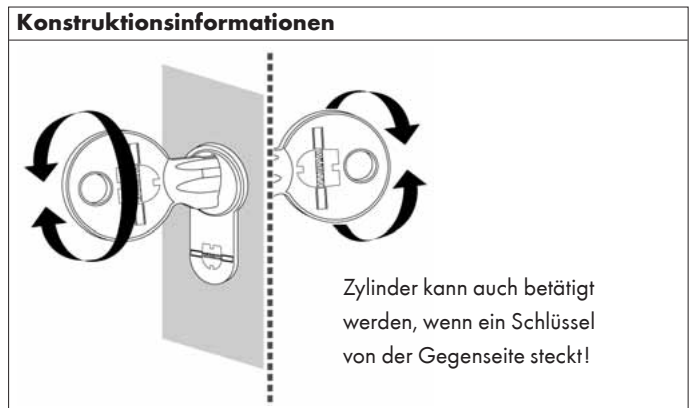

PROFIL-DOPPELZYLINDER NP

im 5-Stift-System

Ausführung: beidseitig schließbar

Material: Messing

Doppelzylinder mit 5 gefederten Stiftzuhaltungen pro Zylinderseite

• Für alle gängigen Türen einsetzbar

Lieferbar gleichschließend

Ausschreibungstext:

Würth Profil-Doppelzylinder NP im 5-Stift-System, beidseitig schließbar

Material: Messing

Oberfläche: matt vernickelt

Schlüssel: Neusilber

Schließart: gleichschließend

Abmessung des Zylinders: ... x ... mm, Art.-Nr.: 0687

1 VE: 1 Profilylinder inkl. 3 Schlüssel aus Neusilber und eine Stulpschraube M 5 x 80 mm.

Zusatzartikel:

- 🔍 Schutzbeschläge
- 🔍 Schutzrosetten
- 🔍 Stoßgriffe
- 🔍 Schließzylinderspray