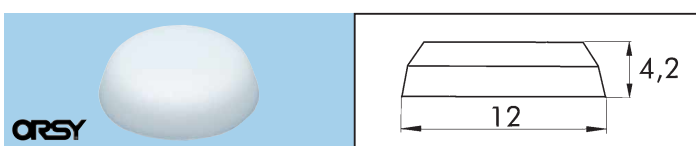

Farbe	Art.-Nr.	VE/St.
Reinweiß RAL 9010	0590 12 125	100/500
Silbergrau RAL 7001	0590 125 125	
Tiefschwarz RAL 9005	0590 126 125	
Mahagonibraun RAL 8016	0590 128 125	

Abdeckkappen

für Blechschauben

Art.-Nr. 0126 039 ... / 0115 003 9..

für Fensterbankschrauben A2

Art.-Nr. 0126 2 ...

für pias-Fensterbankbohrschraube

Art.-Nr. 0211 724 220

Werkstoff: Polyethylen