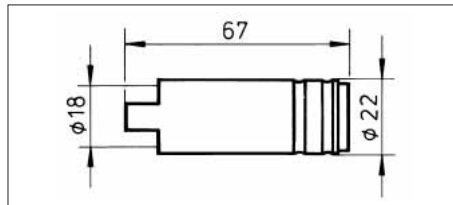

Punktgasdüse

Art.-Nr. 0984 260 15

VE/St. 2