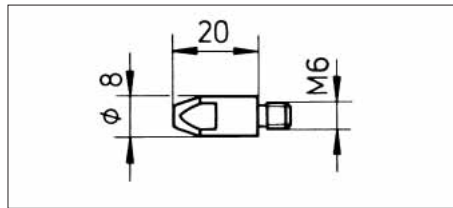

ZUBEHÖR FÜR SCHWEISSBRENNER MB 25 AK

Gasdüse konisch

Art.-Nr. 0984 260 14

VE/St. 3

Gasdüse zylindrisch

Art.-Nr. 0984 260 16

VE/St. 3

Punktgasdüse

Art.-Nr. 0984 260 15

VE/St. 2

Stromdüsen

Bezeichnung	Art.-Nr.	VE St.
für Stahldraht		
Ø 0,8 mm	0984 260 108	5
Ø 1,0 mm	0984 260 110	
Ø 1,2 mm	0984 260 112	
für Aluminiumdraht		
Ø 0,8 mm	0984 260 115	5
Ø 1,0 mm	0984 260 116	
Ø 1,2 mm	0984 260 117	