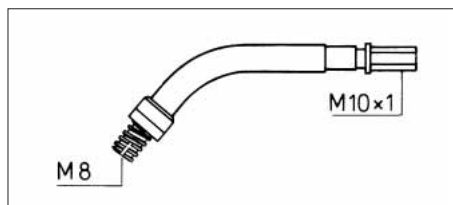

Brennerhals

Art.-Nr. 0984 260 17

VE/St. 1