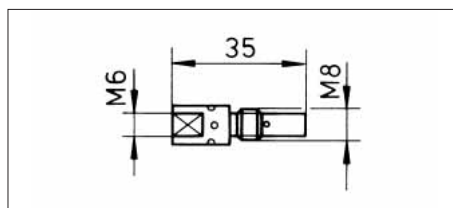

Art.-Nr. 0984 260 15

VE/St. 2

Stromdüsen

Bezeichnung	Art.-Nr.	VE St.
für Stahldraht		
Ø 0,8 mm	0984 260 108	5
Ø 1,0 mm	0984 260 110	
Ø 1,2 mm	0984 260 112	
für Aluminiumdraht		
Ø 0,8 mm	0984 260 115	5
Ø 1,0 mm	0984 260 116	
Ø 1,2 mm	0984 260 117	