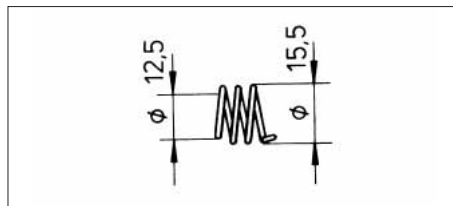

Haltefeder

Art.-Nr. 0984 260 13

VE/St. 5