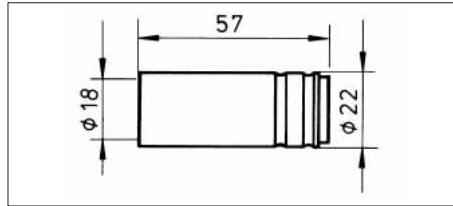

Gasdüse zylindrisch

Art.-Nr. 0984 260 16

VE/St. 3