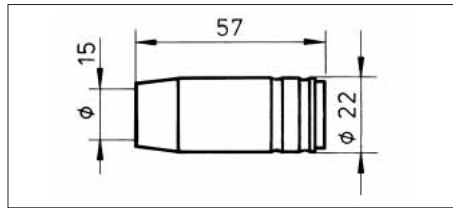

ZUBEHÖR FÜR SCHWEISSBRENNER MB 25 AK

Gasdüse konisch

Art.-Nr. 0984 260 14

VE/St. 3