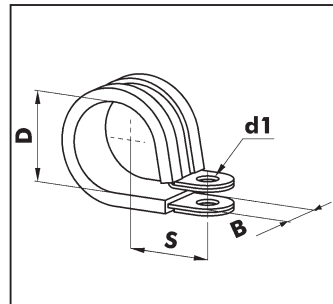

### Rohr- und Halterungsschelle „Multifix“ mit Gummiprofil

D* mm	Breite B mm	Loch-Ø d1 mm	S mm	Art.-Nr.	VE/St.	VE/St. Sorti- ment	
6	12	M5	8,0 + D/2	<b>0542 6 12</b>	50/100	10	
8				<b>0542 8 12</b>			
10				<b>0542 10 12</b>			
12	15	M6	11,2 + D/2	<b>0542 12 15</b>	50	5	
15				<b>0542 15 15</b>			
18				<b>0542 18 15</b>			
20				<b>0542 20 15</b>			
22				<b>0542 22 15</b>			
25				<b>0542 25 15</b>			
30	<b>0542 30 15</b>	5					
15	20		M8	14,5 + D/2	<b>0542 15 20</b>	25	4
20					<b>0542 20 20</b>		
25		<b>0542 25 20</b>					

\* Innendurchmesser Schelle/Außendurchmesser Rohr

### Kabelschellen DIN 72571

Ø mm	d mm	Breite mm	Material- stärke mm	Art.-Nr.	VE/St.
4	4,8	10	1,0	<b>0592 4</b>	100
6				<b>0592 6</b>	100/300
8				<b>0592 8</b>	

### Wickelschlauch

Farbe: schwarz

Innen-Ø mm	Bündel-Ø mm	Wand- stärke mm	Wendel- breite mm	Art.-Nr.	VE/m
3,7	4,0- 20,0	0,65	7,0	<b>0771 00 40</b>	25
8,2	12,0- 50,0	0,90	12,0	<b>0771 00 80</b>	
17,6	20,0-120,0	1,20	22,0	<b>0771 00 90</b>	