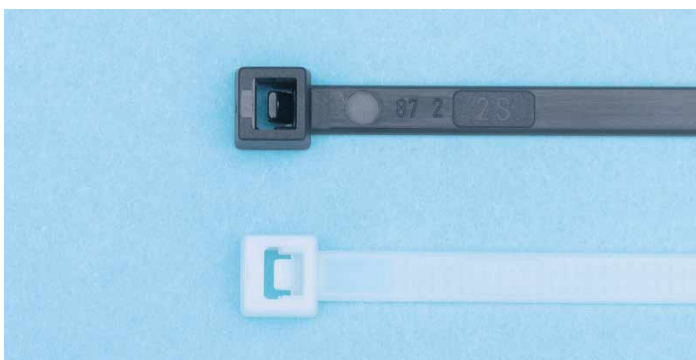

### Rohr- und Halterungsschelle „Multifix“ mit Gummiprofil

D* mm	Breite B mm	Loch-Ø d1 mm	S mm	Art.-Nr.	VE/St.	VE/St. Sorti- ment	
6	12	M5	8,0 + D/2	<b>0542 6 12</b>	50/100	10	
8				<b>0542 8 12</b>			
10				<b>0542 10 12</b>			
12	15	M6	11,2 + D/2	<b>0542 12 15</b>	50	5	
15				<b>0542 15 15</b>			
18				<b>0542 18 15</b>			
20				<b>0542 20 15</b>			
22				<b>0542 22 15</b>			
25				<b>0542 25 15</b>			
30	<b>0542 30 15</b>	5					
15	20		M8	14,5 + D/2	<b>0542 15 20</b>	25	4
20					<b>0542 20 20</b>		
25		<b>0542 25 20</b>					

### Kabelschellen DIN 72571

Ø mm	d mm	Breite mm	Material- stärke mm	Art.-Nr.	VE/St.
4	4,8	10	1,0	<b>0592 4</b>	100
6				<b>0592 6</b>	100/300
8				<b>0592 8</b>	

### Wickelschlauch

Farbe: schwarz

Innen-Ø mm	Bündel-Ø mm	Wand- stärke mm	Wendel- breite mm	Art.-Nr.	VE/m
3,7	4,0- 20,0	0,65	7,0	<b>0771 00 40</b>	25
8,2	12,0- 50,0	0,90	12,0	<b>0771 00 80</b>	
17,6	20,0-120,0	1,20	22,0	<b>0771 00 90</b>	