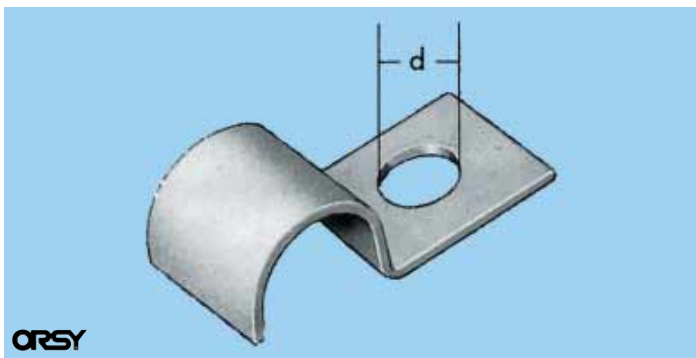

### Rohr- und Halterungsschelle „Multifix“ mit Gummiprofil

D* mm	Breite B mm	Loch-Ø d1 mm	S mm	Art.-Nr.	VE/St.	VE/St. Sorti- ment	
6	12	M5	8,0 + D/2	<b>0542 6 12</b>	50/100	10	
8				<b>0542 8 12</b>			
10				<b>0542 10 12</b>			
12	15	M6	11,2 + D/2	<b>0542 12 15</b>	50	5	
15				<b>0542 15 15</b>			
18				<b>0542 18 15</b>			
20				<b>0542 20 15</b>			
22				<b>0542 22 15</b>			
25				<b>0542 25 15</b>			
30	<b>0542 30 15</b>	5					
15	20		M8	14,5 + D/2	<b>0542 15 20</b>	25	4
20					<b>0542 20 20</b>		
25		<b>0542 25 20</b>					

\* Innendurchmesser Schelle/Außendurchmesser Rohr

### Multifix-Sortiment

Inhalt: 12 Abmessungen,  
73 Teile (siehe Spalte  
VE/Sortiment)

Art.-Nr. **0964 542**  
VE/St. 1

### Wickelschlauch

Farbe: schwarz

Innen-Ø mm	Bündel-Ø mm	Wand- stärke mm	Wendel- breite mm	Art.-Nr.	VE/m
3,7	4,0- 20,0	0,65	7,0	<b>0771 00 40</b>	25
8,2	12,0- 50,0	0,90	12,0	<b>0771 00 80</b>	
17,6	20,0-120,0	1,20	22,0	<b>0771 00 90</b>	