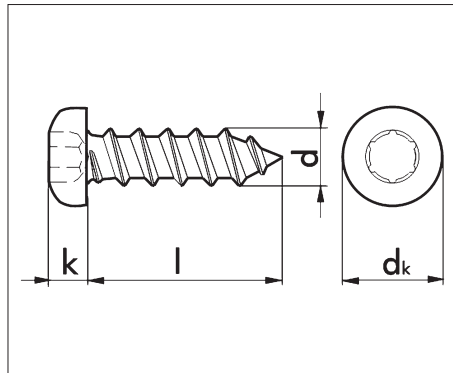

FLACHKOPF-BLECHSCHRAUBEN

mit AW®-Antrieb

nach WN 111
Form C, mit Spitze

Stahl verzinkt,
blau passiviert (A2K)
Stahl, Delta Seal – schwarz

Edelstahl A2

Sortimente ORSY® 100

Nenn-Ø d mm	2,9	3,5	3,9	4,2	4,8	5,5
Kopf-Ø dk mm	5,6	7	7,55	8	9,5	11
Kopfhöhe k mm	2,6	2,75	3,05	3,1	3,75	3,95
Antrieb	AW 10	AW 10	AW 20	AW 20	AW 25	AW 25

Nenn-Ø d mm	Länge l mm	Stahl verzinkt, blau passiviert Art.-Nr.	VE/St.	Stahl, Delta Seal schwarz Art.-Nr.	VE/St.	Edelstahl A2 Rostfrei Art.-Nr.	VE/St.
2,9	6,5	0111 229 65	1.000	0111 329 95	100/ 1.000	0119 992 965	1.000
	9,5	0111 229 95		0111 329 13		0119 992 995	
	13	0111 229 13		0111 329 16		0119 992 913	
	16	0111 229 16		0111 329 19	0119 992 916		
	19	0111 229 19		0111 329 22	0119 992 919		
	22			0111 329 25	0119 992 925		
3,5	9,5	0111 235 95	250/ 1.000	0111 335 95	100/ 1.000	0119 993 595	250/ 1.000
	13	0111 235 13		0111 335 13		0119 993 513	
	16	0111 235 16		0111 335 16		0119 993 516	
	19	0111 235 19		0111 335 19	0119 993 519		
	22	0111 235 22		0111 335 22	0119 993 522		
	25	0111 235 25		0111 335 25	0119 993 525		
	32				0119 993 532		
	38				0119 993 538		
	50				0119 993 550		
						250/ 1.000	
3,9	6,5		1.000	0111 339 95	100/ 1.000	0119 993 965	1.000
	9,5	0111 239 95		0111 339 13		0119 993 995	
	13	0111 239 13		0111 339 16		0119 993 913	
	16	0111 239 16		0111 339 19	0119 993 916		
	19	0111 239 19		0111 339 22	0119 993 919		
	22	0111 239 22		0111 339 25	0119 993 922		
	25	0111 239 25		0111 339 32	0119 993 925		
	32			0111 339 38	0119 993 932		
	38						
						100	
4,2	9,5	0111 242 95	250/ 1.000	0111 342 95	100/ 1.000	0119 994 213	250/ 1.000
	13	0111 242 13		0111 342 13		0119 994 216	
	16	0111 242 16		0111 342 16		0119 994 219	
	19	0111 242 19		0111 342 19			
	22	0111 242 22		0111 342 22			
	25	0111 242 25		0111 342 25	0119 994 225		
	32	0111 242 32		0111 342 32			
	38			0111 342 38			
	50			0111 342 50			
	60			0111 342 60			