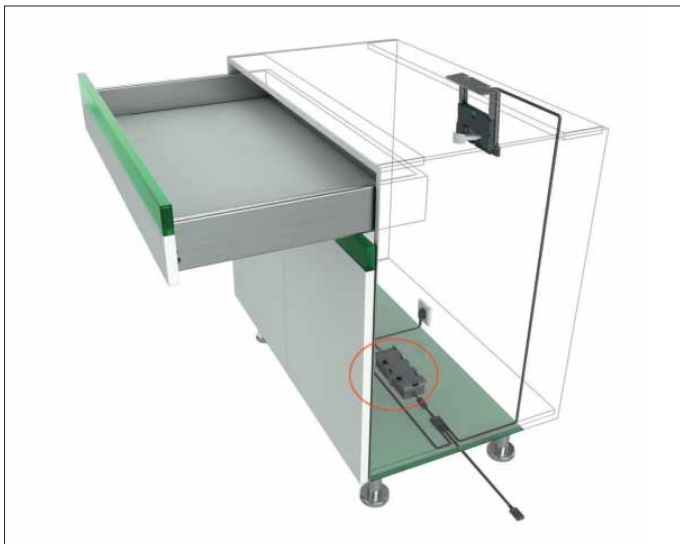

SENSOMATIC

Einsatzmöglichkeiten

Standardkorpus liegende Holztraverse

Nova Pro
DWD-Dynamic-XP
Dynapro/Vionaro

Einzel Schubkasten Kopfmontage

Nova Pro
DWD-Dynamic-XP
Dynapro/Vionaro

Spülenschrank Bodenmontage