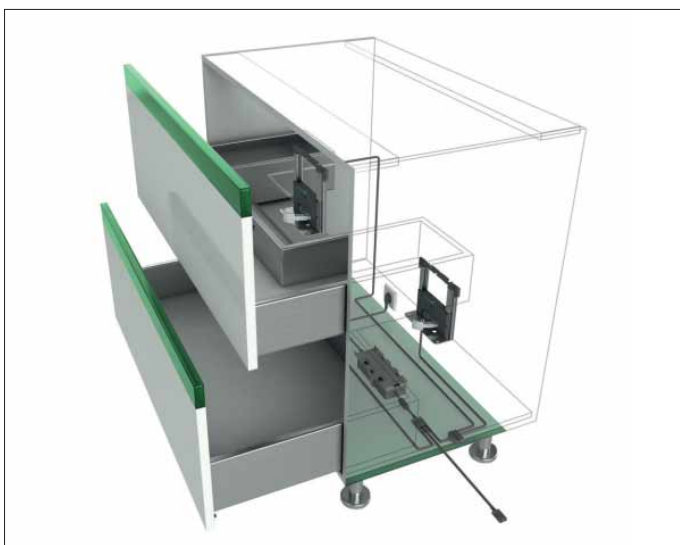

SENSOMATIC

Einsatzmöglichkeiten

Standardkorpus liegende Holztraverse

Nova Pro
DWD-Dynamic-XP
Dynapro/Vionaro

Einzel Schubkasten Kopfmontage

Nova Pro
DWD-Dynamic-XP
Dynapro/Vionaro

Spülenschrank Bodenmontage