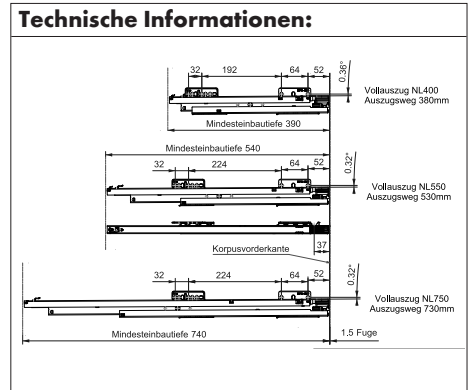

## NOVA PRO - VOLLAUSZUG

- mit Nova Pro Vollauszug für schwebelichten Lauf
- mit integriertem Dämpfungssystem Soft-close, Tipmatic oder Selbsteinzugssystem Self-close
- Tragkraft: 40 / 50 kg

Bestellinformationen				
Führungssystem	Nennlänge	Ausstattung	Art.-Nr.	VE/ Paar
Nova Pro	540 / 40 kg	Soft-close	<b>0684 602 801</b>	1
		Tipmatic	<b>0684 602 802</b>	
		Self-close	<b>0684 602 803</b>	
	740 / 50 kg	Soft-close	<b>0684 602 804</b>	
		Tipmatic	<b>0684 602 805</b>	
		Self-close	<b>0684 602 806</b>	

## ORGAER-TEILAUSZUG

- OrgaAer-Teilauszug für schwebelichten Lauf
- mit integriertem Dämpfungssystem Soft-close oder Selbsteinzugssystem Self-close
- Tragkraft: 25 kg

Bestellinformationen				
Führungssystem	Nennlänge	Ausstattung	Art.-Nr.	VE/ Paar
OrgaAer-Teilauszug	540	Soft-close	<b>0684 602 807</b>	1
		Self-close	<b>0684 602 809</b>	
	740	Soft-close	<b>0684 602 810</b>	
		Self-close	<b>0684 602 812</b>	

Lieferumfang: 1 Auszug links und rechts