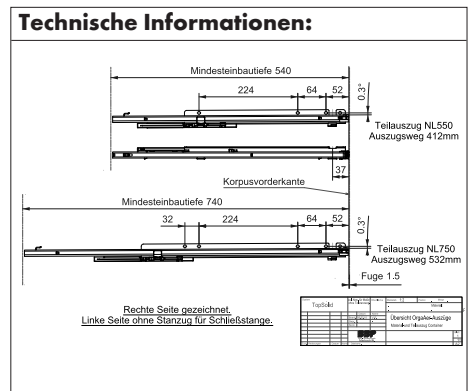

## NOVA PRO - VOLLAUSZUG

- mit Nova Pro Vollauszug für schwebelichten Lauf
- mit integriertem Dämpfungssystem Soft-close, Tipmatic oder Selbsteinzugssystem Self-close
- Tragkraft: 40 / 50 kg

Bestellinformationen				
Führungssystem	Nennlänge	Ausstattung	Art.-Nr.	VE/ Paar
Nova Pro	540 / 40 kg	Soft-close	<b>0684 602 801</b>	1
		Tipmatic	<b>0684 602 802</b>	
		Self-close	<b>0684 602 803</b>	
	740 / 50 kg	Soft-close	<b>0684 602 804</b>	
		Tipmatic	<b>0684 602 805</b>	
		Self-close	<b>0684 602 806</b>	

## ORGAER-TEILAUSZUG

- OrgaAer-Teilauszug für schwebelichten Lauf
- mit integriertem Dämpfungssystem Soft-close oder Selbsteinzugssystem Self-close
- Tragkraft: 25 kg

Bestellinformationen				
Führungssystem	Nennlänge	Ausstattung	Art.-Nr.	VE/ Paar
OrgaAer-Teilauszug	540	Soft-close	<b>0684 602 807</b>	1
		Self-close	<b>0684 602 809</b>	
	740	Soft-close	<b>0684 602 810</b>	
		Self-close	<b>0684 602 812</b>	

Lieferumfang: 1 Auszug links und rechts