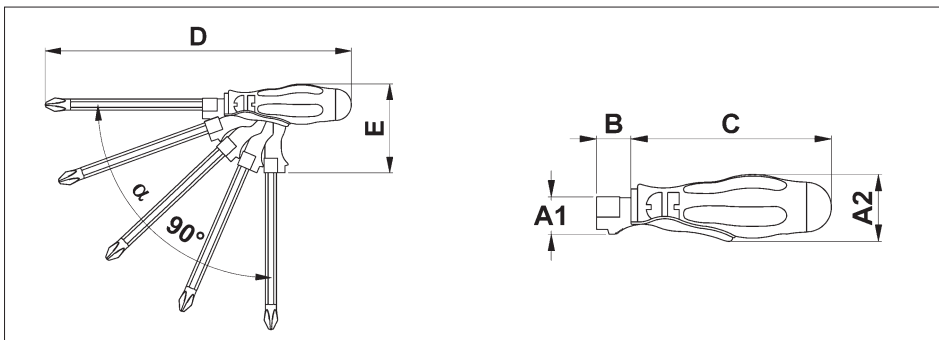

UMSTECKKLINGEN-SORTIMENT

Mit variablem Griff

Sortiment, 13-teilig
Art.-Nr. 0613 760

Einhandbedienung

- Kein Umstecken der Klinge nötig für den Wechsel zwischen Schraubendreher und T-Griff. Durch die verstellbare Griffposition als „normaler Schraubendreher“ in der geraden Position einsetzbar, sowie als T-Griff in der 90°-Stellung.

2-Komponenten Griff

- Für komfortables und ermüdungsfreies Arbeiten
- Klingenaufnahme: Hochfester Edelstahl mit 1/4"-Aufnahme

12 hochwertige Umsteckklingen

- Passende Klinge wählen – in den Griff einstecken – fertig!
- Mit Würth Farbleitsystem für schnelle Zuordnung
- 6-kant Aufnahme 6,35 mm = 1/4"
- Auch passend als langer Bit für den Akkuschauber

Schraubendreher (ohne Klinge)

| Zoll | A1 mm | A2 mm | B mm | C mm | D mm | E mm | Art.-Nr. | VE/St. |
|------|-------|-------|------|-------|-------|------|-------------------|--------|
| 1/4" | 22 | 38 | 6,5 | 101,5 | 241,5 | 75 | 0613 800 0 | 1 |

Inhalt Sortiment, 13-teilig:

| Bezeichnung | Abtrieb | Länge | Art.-Nr. | VE/St. |
|--|---------|----------------|--------------------|--------|
| Schraubendreher mit T-Griff Funktion | | 105 mm | 0613 800 0 | 1 |
| Klinge PH 1 - Schlitz 4 mm | | 160 mm | 0613 800 01 | |
| Klinge PH 2 - PH 3 | | | 0613 800 02 | |
| Klinge PZ 1 - Schlitz 5 mm | | | 0613 800 03 | |
| Klinge PZ 2 - Schlitz 6 mm | | | 0613 800 04 | |
| Klinge PZ 3 - Schlitz 7 mm | | | 0613 800 05 | |
| Klinge Innen-6kt. 3 mm - Innen-6kt. Kugel 3 mm | | | 0613 800 06 | |
| Klinge Innen-6kt. 4 mm - Innen-6kt. Kugel 4 mm | | | 0613 800 07 | |
| Klinge Innen-6kt. 5 mm - Innen-6kt. Kugel 5 mm | | | 0613 800 08 | |
| Klinge Innen-6kt. 6 mm - Innen-6kt. Kugel 6 mm | | | 0613 800 09 | |
| Klinge TX 10 - TX 15 | | | 0613 800 10 | |
| Klinge TX 20 - TX 25 | | | 0613 800 11 | |
| Klinge TX 30 - TX 40 | | | 0613 800 12 | |
| Metallbox | - | 220 x 110 x 35 | - | |