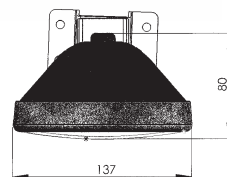

LED-ARBEITSSCHEINWERFER MINI 12 V/36 V

Vielfältige Anbaumöglichkeiten durch sehr kleine und kompakte Baugröße

Optimal für Nahfeldausleuchtung

Bis ca. 20 Meter

Sehr guter Schutz gegen Wasser und Schmutz

Art.-Nr.	0812 45 338
VE	1
Form	Oval
Leuchtmitteltyp	LED
Nennspannung min./max.	12 / 36 V/DC
Lichtstrom	1000 lm
Ausführung	Inklusive Halterung und Kabel 0,5 m
Kabelanschluss	Mit Kabel
Kabellänge	0,5 m
Leistung	11 W
Länge	60 mm
Länge x Breite x Höhe	60 x 50 x 77,9 mm
Schutzart IP	IP 6K9K

LED-ARBEITSSCHEINWERFER

- Großflächige, intensive Nahfeldausleuchtung
- Unempfindlich gegen starke Erschütterungen
- U-Bügelbefestigung mit Bohrung Ø 6,5 mm für M6

Art.-Nr.	0812 45 335
VE	1
Form	Oval
Leuchtmitteltyp	LED
Nennspannung min./max.	12 / 24 V/DC
Lichtstrom	500 lm
Kabelanschluss	Mit Kabel
Kabellänge	1,75 m
Leistung	7,2 W
Leistung zweite Wendel	7,9 W
Durchmesser	107 mm
Prüfzeichen	ADR
Schutzart IP	IP 67