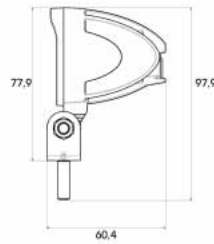

LED-ARBEITSSCHEINWERFER MINI 12 V/36 V

Vielfältige Anbaumöglichkeiten durch sehr kleine und kompakte Baugröße

Optimal für Nahfeldausleuchtung

Bis ca. 20 Meter

Sehr guter Schutz gegen Wasser und Schmutz

Art.-Nr.	0812 45 338
VE	1
Form	Oval
Leuchtmitteltyp	LED
Nennspannung min./max.	12 / 36 V/DC
Lichtstrom	1000 lm
Ausführung	Inklusive Halterung und Kabel 0,5 m
Kabelanschluss	Mit Kabel
Kabellänge	0,5 m
Leistung	11 W
Länge	60 mm
Länge x Breite x Höhe	60 x 50 x 77,9 mm
Schutzart IP	IP 6K9K

LED-ARBEITSSCHEINWERFER

- Großflächige, intensive Nahfeldausleuchtung
- Unempfindlich gegen starke Erschütterungen
- U-Bügelbefestigung mit Bohrung Ø 6,5 mm für M6

Art.-Nr.	0812 45 335
VE	1
Form	Oval
Leuchtmitteltyp	LED
Nennspannung min./max.	12 / 24 V/DC
Lichtstrom	500 lm
Kabelanschluss	Mit Kabel
Kabellänge	1,75 m
Leistung	7,2 W
Leistung zweite Wendel	7,9 W
Durchmesser	107 mm
Prüfzeichen	ADR
Schutzart IP	IP 67