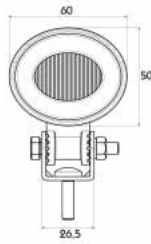

LED-ARBEITSSCHEINWERFER MINI 12 V/36 V

Vielfältige Anbaumöglichkeiten durch sehr kleine und kompakte Baugröße

Optimal für Nahfeldausleuchtung

Bis ca. 20 Meter

Sehr guter Schutz gegen Wasser und Schmutz

Art.-Nr.	0812 45 338
VE	1
Form	Oval
Leuchtmitteltyp	LED
Nennspannung min./max.	12 / 36 V/DC
Lichtstrom	1000 lm
Ausführung	Inklusive Halterung und Kabel 0,5 m
Kabelanschluss	Mit Kabel
Kabellänge	0,5 m
Leistung	11 W
Länge	60 mm
Länge x Breite x Höhe	60 x 50 x 77,9 mm
Schutzart IP	IP 6K9K

LED-ARBEITSSCHEINWERFER

- Großflächige, intensive Nahfeldausleuchtung
- Unempfindlich gegen starke Erschütterungen
- U-Bügelbefestigung mit Bohrung Ø 6,5 mm für M6

Art.-Nr.	0812 45 335
VE	1
Form	Oval
Leuchtmitteltyp	LED
Nennspannung min./max.	12 / 24 V/DC
Lichtstrom	500 lm
Kabelanschluss	Mit Kabel
Kabellänge	1,75 m
Leistung	7,2 W
Leistung zweite Wendel	7,9 W
Durchmesser	107 mm
Prüfzeichen	ADR
Schutzart IP	IP 67