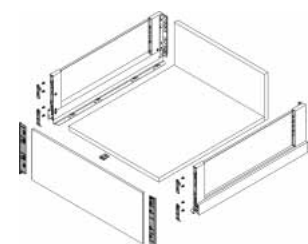

## BEFESTIGUNGS-SET FÜR F8 INNENBLENDE

Innenschubkasten H90

**G\*GRASS®**

Für Innenschubkasten H90,  
Innenauszug H90 mit Rechteckreling,  
Innenauszug H186- und  
H186 Crystal Plus

Werkstoff	Farbe	Passend für Zarge	Montageart	Art.-Nr.	VE
Stahl / Kunststoff	Stone	Innenauszug H90	Zum Anschrauben	<b>F102 109 510</b>	1/50
Stahl / Kunststoff	Ice	Innenauszug H90	Zum Anschrauben	<b>F102 109 511</b>	1/50
Stahl / Kunststoff	Silber	Innenauszug H90	Zum Anschrauben	<b>F102 109 512</b>	1/50
Stahl / Kunststoff	Stone	Innenauszug H90 mit Rechteckreling	Zum Anschrauben	<b>F102 109 516</b>	1/50
Stahl / Kunststoff	Ice	Innenauszug H90 mit Rechteckreling	Zum Anschrauben	<b>F102 109 517</b>	1/50
Stahl / Kunststoff	Silber	Innenauszug H90 mit Rechteckreling	Zum Anschrauben	<b>F102 109 518</b>	1/50
Stahl / Kunststoff	Stone	Innenauszug H186 und Crystal Plus	Zum Anschrauben	<b>F102 109 513</b>	1/50
Stahl / Kunststoff	Ice	Innenauszug H186 und Crystal Plus	Zum Anschrauben	<b>F102 109 514</b>	1/50
Stahl / Kunststoff	Silber	Innenauszug H186 und Crystal Plus	Zum Anschrauben	<b>F102 109 515</b>	1/50

Innenauszug H90

Innenauszug H90 mit Rechteckreling

Innenauszug H186

Innenauszug H186 Crystal Plus