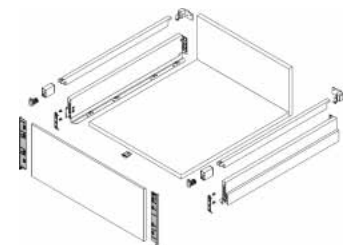

## BEFESTIGUNGS-SET FÜR F8 INNENBLENDE

Innenschubkasten H90

**G\*GRASS®**

Für Innenschubkasten H90,  
Innenauszug H90 mit Rechteckreling,  
Innenauszug H186- und  
H186 Crystal Plus

Werkstoff	Farbe	Passend für Zarge	Montageart	Art.-Nr.	VE
Stahl / Kunststoff	Stone	Innenauszug H90	Zum Anschrauben	<b>F102 109 510</b>	1/50
Stahl / Kunststoff	Ice	Innenauszug H90	Zum Anschrauben	<b>F102 109 511</b>	1/50
Stahl / Kunststoff	Silber	Innenauszug H90	Zum Anschrauben	<b>F102 109 512</b>	1/50
Stahl / Kunststoff	Stone	Innenauszug H90 mit Rechteckreling	Zum Anschrauben	<b>F102 109 516</b>	1/50
Stahl / Kunststoff	Ice	Innenauszug H90 mit Rechteckreling	Zum Anschrauben	<b>F102 109 517</b>	1/50
Stahl / Kunststoff	Silber	Innenauszug H90 mit Rechteckreling	Zum Anschrauben	<b>F102 109 518</b>	1/50
Stahl / Kunststoff	Stone	Innenauszug H186 und Crystal Plus	Zum Anschrauben	<b>F102 109 513</b>	1/50
Stahl / Kunststoff	Ice	Innenauszug H186 und Crystal Plus	Zum Anschrauben	<b>F102 109 514</b>	1/50
Stahl / Kunststoff	Silber	Innenauszug H186 und Crystal Plus	Zum Anschrauben	<b>F102 109 515</b>	1/50

Innenauszug H90

Innenauszug H90 mit Rechteckreling

Innenauszug H186

Innenauszug H186 Crystal Plus