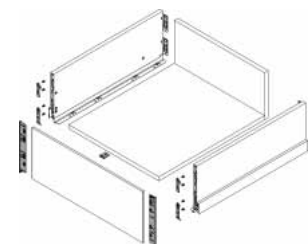

## BEFESTIGUNGS-SET FÜR F8 INNENBLENDE

Innenschubkasten H90

**G\*GRASS®**

Für Innenschubkasten H90,  
Innenauszug H90 mit Rechteckreling,  
Innenauszug H186- und  
H186 Crystal Plus

Werkstoff	Farbe	Passend für Zarge	Montageart	Art.-Nr.	VE
Stahl / Kunststoff	Stone	Innenauszug H90	Zum Anschrauben	<b>F102 109 510</b>	1/50
Stahl / Kunststoff	Ice	Innenauszug H90	Zum Anschrauben	<b>F102 109 511</b>	1/50
Stahl / Kunststoff	Silber	Innenauszug H90	Zum Anschrauben	<b>F102 109 512</b>	1/50
Stahl / Kunststoff	Stone	Innenauszug H90 mit Rechteckreling	Zum Anschrauben	<b>F102 109 516</b>	1/50
Stahl / Kunststoff	Ice	Innenauszug H90 mit Rechteckreling	Zum Anschrauben	<b>F102 109 517</b>	1/50
Stahl / Kunststoff	Silber	Innenauszug H90 mit Rechteckreling	Zum Anschrauben	<b>F102 109 518</b>	1/50
Stahl / Kunststoff	Stone	Innenauszug H186 und Crystal Plus	Zum Anschrauben	<b>F102 109 513</b>	1/50
Stahl / Kunststoff	Ice	Innenauszug H186 und Crystal Plus	Zum Anschrauben	<b>F102 109 514</b>	1/50
Stahl / Kunststoff	Silber	Innenauszug H186 und Crystal Plus	Zum Anschrauben	<b>F102 109 515</b>	1/50

Innenauszug H90

Innenauszug H90 mit Rechteckreling

Innenauszug H186

Innenauszug H186 Crystal Plus