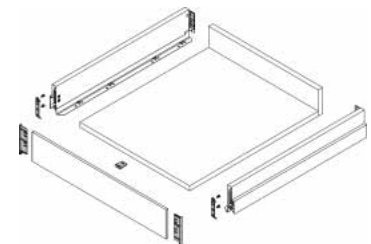

## BEFESTIGUNGS-SET FÜR F8 INNENBLENDE

Innenschubkasten H90

**G\*GRASS®**

Für Innenschubkasten H90,  
Innenauszug H90 mit Rechteckreling,  
Innenauszug H186- und  
H186 Crystal Plus

Werkstoff	Farbe	Passend für Zarge	Montageart	Art.-Nr.	VE
Stahl / Kunststoff	Stone	Innenauszug H90	Zum Anschrauben	<b>F102 109 510</b>	1/50
Stahl / Kunststoff	Ice	Innenauszug H90	Zum Anschrauben	<b>F102 109 511</b>	1/50
Stahl / Kunststoff	Silber	Innenauszug H90	Zum Anschrauben	<b>F102 109 512</b>	1/50
Stahl / Kunststoff	Stone	Innenauszug H90 mit Rechteckreling	Zum Anschrauben	<b>F102 109 516</b>	1/50
Stahl / Kunststoff	Ice	Innenauszug H90 mit Rechteckreling	Zum Anschrauben	<b>F102 109 517</b>	1/50
Stahl / Kunststoff	Silber	Innenauszug H90 mit Rechteckreling	Zum Anschrauben	<b>F102 109 518</b>	1/50
Stahl / Kunststoff	Stone	Innenauszug H186 und Crystal Plus	Zum Anschrauben	<b>F102 109 513</b>	1/50
Stahl / Kunststoff	Ice	Innenauszug H186 und Crystal Plus	Zum Anschrauben	<b>F102 109 514</b>	1/50
Stahl / Kunststoff	Silber	Innenauszug H186 und Crystal Plus	Zum Anschrauben	<b>F102 109 515</b>	1/50

Innenauszug H90

Innenauszug H90 mit Rechteckreling

Innenauszug H186

Innenauszug H186 Crystal Plus