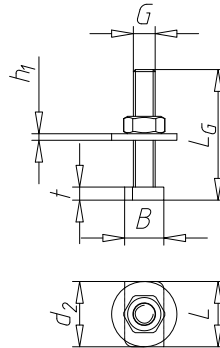

# VARIFIX® HAMMERKOPFBEFESTIGER STANDARDFIX - C2C

**Mit Mutter und Scheibe vormontiert, verzinkt**

**Gewindebolzen Festigkeitsklasse 4.6**

**Cradle to Cradle®-zertifiziert**

- Aufwertung des Gebäudes durch schadstoffgeprüfte Materialien
- Erweiterter Anwendungsbereich für GreenBuilding und Gebäudezertifizierungen nach LEED®, BREEAM® und DGNB