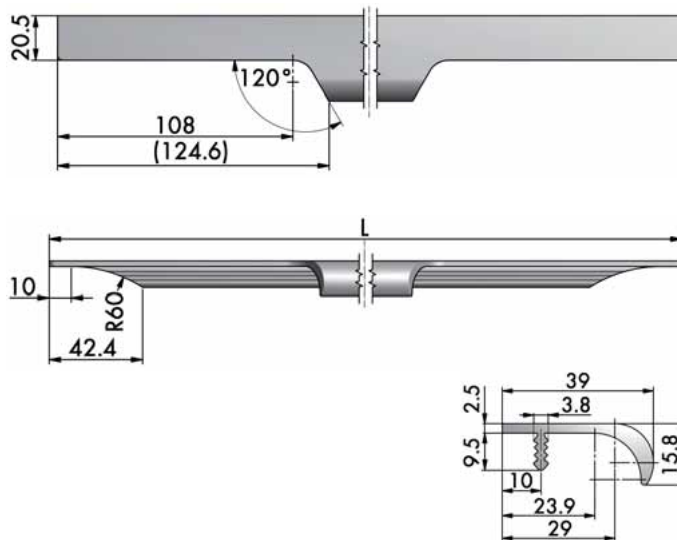

# ALUMINIUM GRIFFLEISTE TYP J

Zum Einpressen in eine Nut

Abbildung ähnlich

<b>Werkstoff</b>	Aluminium
<b>Oberfläche</b>	Eloxiert
<b>Breite</b>	39 mm
<b>Höhe</b>	15,8 mm

Farbe	Geeignet für Korpusbreite	Länge (L)	Art.-Nr.	VE
Edelstahlfarben	300 mm	295 mm	<b>0685 250 250</b>	1
Edelstahlfarben	400 mm	395 mm	<b>0685 250 251</b>	1
Edelstahlfarben	500 mm	495 mm	<b>0685 250 252</b>	1
Edelstahlfarben	600 mm	595 mm	<b>0685 250 253</b>	1
Edelstahlfarben	700 mm	695 mm	<b>0685 250 254</b>	1
Edelstahlfarben	800 mm	795 mm	<b>0685 250 255</b>	1
Edelstahlfarben	900 mm	895 mm	<b>0685 250 256</b>	1
Edelstahlfarben	1000 mm	995 mm	<b>0685 250 257</b>	1
Edelstahlfarben	1200 mm	1195 mm	<b>0685 250 258</b>	1
Silberfarben	300 mm	295 mm	<b>0685 250 240</b>	1
Silberfarben	400 mm	395 mm	<b>0685 250 241</b>	1
Silberfarben	500 mm	495 mm	<b>0685 250 242</b>	1
Silberfarben	600 mm	595 mm	<b>0685 250 243</b>	1
Silberfarben	700 mm	695 mm	<b>0685 250 244</b>	1
Silberfarben	800 mm	795 mm	<b>0685 250 245</b>	1
Silberfarben	900 mm	895 mm	<b>0685 250 246</b>	1
Silberfarben	1000 mm	995 mm	<b>0685 250 247</b>	1
Silberfarben	1200 mm	1195 mm	<b>0685 250 248</b>	1