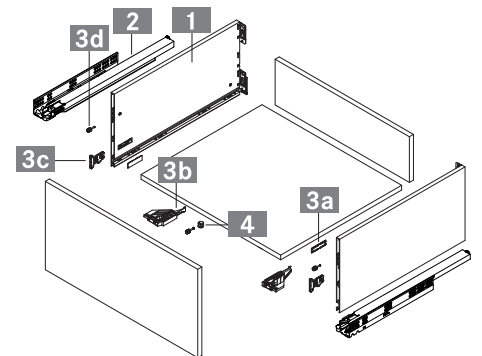

Nennlänge	Farbe	Traglast	Art.-Nr.	VE
450 mm	Silbergrau RAL 9006 ähnlich	40 kg	F900 901 689	1
500 mm	Silbergrau RAL 9006 ähnlich	40 kg	F900 901 690	1
550 mm	Silbergrau RAL 9006 ähnlich	40 kg	F900 901 691	1
600 mm	Silbergrau RAL 9006 ähnlich	40 kg	F900 901 692	1
450 mm	Silbergrau RAL 9006 ähnlich	70 kg	F900 901 693	1
500 mm	Silbergrau RAL 9006 ähnlich	70 kg	F900 901 694	1
550 mm	Silbergrau RAL 9006 ähnlich	70 kg	F900 901 695	1
600 mm	Silbergrau RAL 9006 ähnlich	70 kg	F900 901 696	1
450 mm	Graphit RAL 7015 ähnlich	40 kg	F900 901 736	1
500 mm	Graphit RAL 7015 ähnlich	40 kg	F900 901 737	1
550 mm	Graphit RAL 7015 ähnlich	40 kg	F900 901 738	1
600 mm	Graphit RAL 7015 ähnlich	40 kg	F900 901 739	1
450 mm	Graphit RAL 7015 ähnlich	70 kg	F900 901 740	1
500 mm	Graphit RAL 7015 ähnlich	70 kg	F900 901 741	1
550 mm	Graphit RAL 7015 ähnlich	70 kg	F900 901 742	1
600 mm	Graphit RAL 7015 ähnlich	70 kg	F900 901 743	1
450 mm	Schneeweiß RAL 9003 ähnlich	40 kg	F900 901 785	1
500 mm	Schneeweiß RAL 9003 ähnlich	40 kg	F900 901 786	1
550 mm	Schneeweiß RAL 9003 ähnlich	40 kg	F900 901 787	1
600 mm	Schneeweiß RAL 9003 ähnlich	40 kg	F900 901 788	1
450 mm	Schneeweiß RAL 9003 ähnlich	70 kg	F900 901 789	1
500 mm	Schneeweiß RAL 9003 ähnlich	70 kg	F900 901 790	1
550 mm	Schneeweiß RAL 9003 ähnlich	70 kg	F900 901 791	1
600 mm	Schneeweiß RAL 9003 ähnlich	70 kg	F900 901 792	1