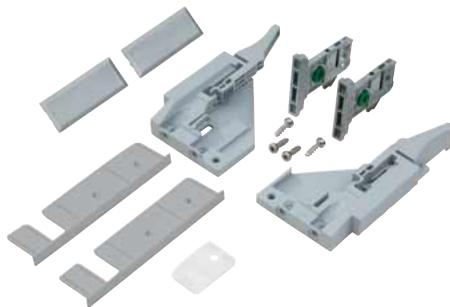

## INNENBLENDE FÜR ZARGENSYSTEM VIONARO

Vionaro Innenblende zum  
Ablängen, passend für Korpus-  
breite bis 1200 mm

Abbildung ähnlich

<b>Länge</b>	1160 mm
<b>Werkstoff</b>	Aluminium
<b>Oberfläche</b>	Epoxy Beschichtung

## ZUBEHÖR-SET INNENBLENDE VIONARO

Abbildung ähnlich

<b>Werkstoff</b>	Zinkdruckguss/Kunststoff
<b>Montageart</b>	Zum Anschrauben

Farbe	Passend für Zarge	Art.-Nr.	VE
Silbergrau RAL 9006 ähnlich	Vionaro H89	<b>F136 100 277</b>	1/50
Graphit RAL 7015 ähnlich	Vionaro H89	<b>F136 100 278</b>	1/50
Schneeweiß RAL 9003 ähnlich	Vionaro H89	<b>F136 100 279</b>	1/50
Weißaluminium RAL 9006 ähnlich	Vionaro H121	<b>F136 107 488</b>	1/50
Graphit RAL 7015 ähnlich	Vionaro H121	<b>F136 107 489</b>	1/50
Schneeweiß RAL 9003 ähnlich	Vionaro H121	<b>F136 107 490</b>	1/50
Silbergrau RAL 9006 ähnlich	Vionaro H185	<b>F136 100 318</b>	1/50
Graphit RAL 7015 ähnlich	Vionaro H185	<b>F136 100 319</b>	1/50
Schneeweiß RAL 9003 ähnlich	Vionaro H185	<b>F136 100 320</b>	1/50

**Inhalt Set: 2 x Abdeckkappe für Innenblende, 2 x Abdeckkappe für Zarge, 1 x Front-Bodenverbinder, 2 x Frontbefestigung, 2 x Rastkupplung und 4 x Spezialschrauben**