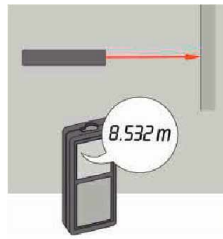

## LASER ENTFERNUNGSMESSER WDM 2-18

Der WDM2-18 ist ein handlicher, präziser Laser Entfernungsmesser zum Messen von Längen und Berechnungen von Flächen.