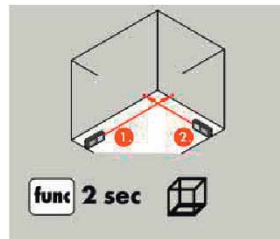

## LASER ENTFERNUNGSMESSER WDM 2-18

Der WDM2-18 ist ein handlicher, präziser Laser Entfernungsmesser zum Messen von Längen und Berechnungen von Flächen.

### Lieferumfang

WDM2-18 Laser Entfernungsmesser, 2 x 1,5V AAA Batterien, Textil-Schutztasche, Bedienungsanleitung auf CD, Quick Start, Sicherheitshinweisbuch

Art.-Nr.	5709 300 522
VE	1
Laserklasse	2
Schutzart IP	IP 54
Messbereich Länge max.	50 m
Länge	116,5 mm
Breite	52 mm
Höhe	26 mm
Temperatureinsatzbereich max.	50 °C
Temperatureinsatzbereich min.	-10 °C
Akku-/Batterieanzahl	2 Stck.
Akku-/Batterielebensdauer	bis 5000 Messungen
Messabweichung Länge (+/-)	+/- 1,5 mm