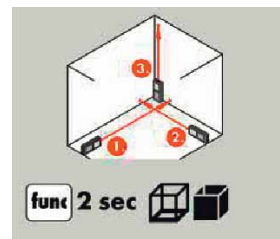

## LASER ENTFERNUNGSMESSER WDM 2-18

Der WDM2-18 ist ein handlicher, präziser Laser Entfernungsmesser zum Messen von Längen und Berechnungen von Flächen.