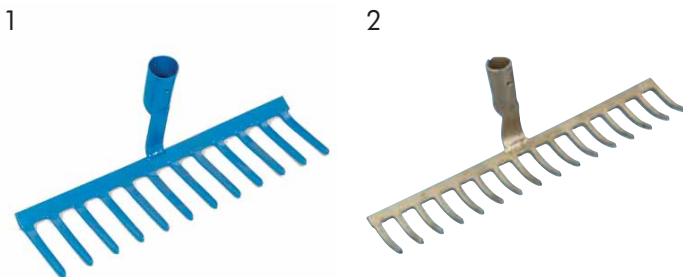

Bayerische Sandschaufel

Art.-Nr. 0695 943 001

- Mit Feder.
- Rippe unten.
- Größe 3 (280 x 280).
- Aus einem Stück geschmiedet.
- Ohne Stiel.
- Speziell für Kies, Schotter etc.

Frankfurter Schaufel

Art.-Nr. 0695 943 002

- Gehärtet.
- Mit Aufbug.
- Größe 5 (300 x 270).
- Rot pulverbeschichtet.
- Ohne Stiel.
- z.B. für Erdaushub.

Holsteiner Sandschaufel

Art.-Nr. 0695 943 003

- Gehärtet.
- Größe 2 (270 x 250).
- Rot pulverbeschichtet.
- Ohne Stiel.
- z.B. für Sand.

mit Dülle 1/2

- Größe 265 x 220 mm

Art.-Nr. 0993 943 003

VE/St.: 1

Straßenrechen

- Schwere Ausführung.
- Zinkenlänge 105 mm.
- Ohne Stiel.
- Dülle: 34.

Passende Stiele

Art.-Nr. 0715 735 001

Art.-Nr. 0715 735 002

da Dülle mit Konus

| Länge | Zinken | Art.-Nr. | VE/St. |
|-------|--------|-----------------------------------|--------|
| 400 | 12 | 0695 943 010 ¹⁾ | 1 |
| 450 | 14 | 0695 943 011 ¹⁾ | |
| 520 | 16 | 0695 943 012 ¹⁾ | |
| 360 | 14 | 0993 943 011 ²⁾ | |