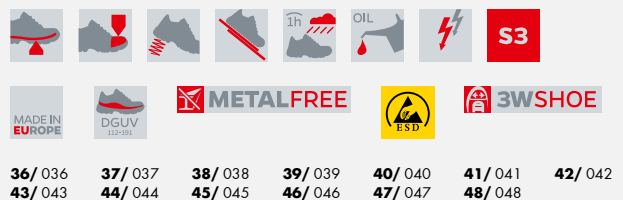

SCHWARZ, 11 (BREIT)
M422154

SCHWARZ, 10 (SCHMAL)
M422187

SCHWARZ, 12 (BREIT)
M422188

SPORT CRUX S3 ESD SICHERHEITSTIEFEL

Der Schaft dieses S3 Stiefels besteht fast nur aus einer Lage. Somit kann sich kaum Schmutz an Kanten und Nähten festsetzen.

ca. 593 g/Schuh in Größe 42

36/ 036 37/ 037 38/ 038 39/ 039 40/ 040 41/ 041 42/ 042
43/ 043 44/ 044 45/ 045 46/ 046 47/ 047 48/ 048

- ✓ Wasserabweisendes Mikrofaser
- ✓ Innenfutter aus Mesh, Fersenfutter aus abriebfestem Mikrofaser
- ✓ Zehenschutzkappe aus Kunststoff, Durchtrittschutz aus Textil
- ✓ PU-Laufsohle SRC, Komfortweiten 10 bis 12
- ✓ DGVU 112-191 / Ö Norm Z1259, ESD, metallfrei, made in Europe