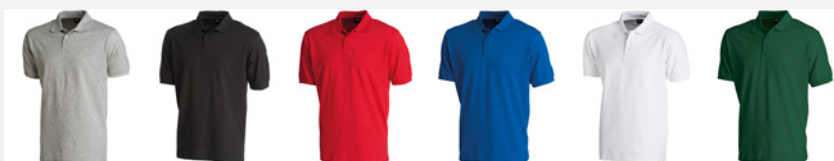

##Rückenansicht##

BLAUW
2047021

GRIJS
2047022

ZWART
2047023

ROOD
2047024

BLAUW
2047025

WIT
2047026

GROEN
2047027

POLOSHIRT MODYF TEAM LINE GROEN 3XL

S/ 000 M/ 001 L/ 002 XL/ 003 XXL/ 004 3XL/ 005

100% semi-gekamd katoen - 210 g/m²

Grijs: 85% katoen, 15% viscose - 210 g/m²

Wasbaar op max. 40°C

- ✓ 3 knoops overslag kleur-op-kleur
- ✓ Afgewerkt met nekbands in de hals
- ✓ Rechte onderkant met zijsplitjes
- ✓ Ruglengte: 75 cm (maat L)