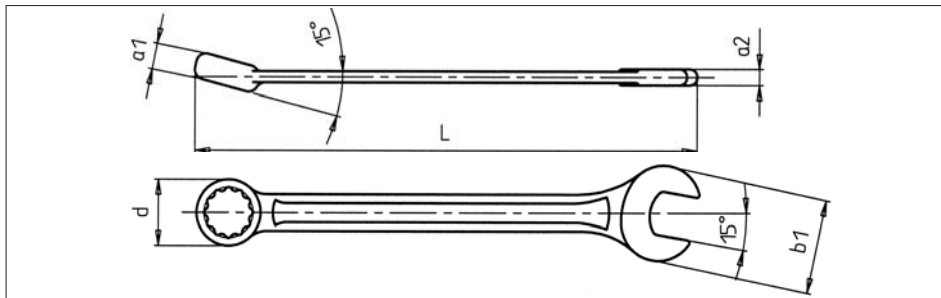

OČKOPLOCHÉ KLÍČE

Provedení metrické krátké

- Pohon: očková strana klíče POWERDRIV®, 12-ti hran.
- Norma: DIN 3113B/ISO 3318/7738.
- Materiál: chrom-vanadiová ocel.
- Povrch klíče: chromovaný, konce klíče leštěné.
- Geometrie: očko vyhnuté o 15°, otevřená strana klíče vyosená o 15°.

12-ti hran očka a 15° vyosení otevřeného klíče jsou v optimálním poměru k rukojeti. Tím je zajištěn minimální úhel pootočení klíče.

15° vyhnutí očka vytváří více prostoru pro prsty, případně k překonávání překážek.

mm	L mm	b ₁ mm	Ø d mm	a ₁ mm	a ₂ mm	Obj. č.	Bal./ks
5,5	100	14,0	10,5	5,5	3,7	0713 301 055	1/10
6	100	14,0	10,5	5,5	3,7	0713 301 06	1/10
7	110	16,0	11,8	6,0	4,0	0713 301 07	1/10
8	120	18,0	13,2	6,0	4,0	0713 301 08	1/10
9	130	20,0	14,6	7,0	4,0	0713 301 09	1/10
10	140	22,5	16,1	7,5	4,5	0713 301 10	1/10
11	150	25,0	17,4	8,0	5,0	0713 301 11	1/10
12	160	27,0	18,9	8,5	5,5	0713 301 12	1/10
13	170	29,0	20,4	9,0	5,5	0713 301 13	1/10
14	180	31,0	21,6	9,5	6,0	0713 301 14	1/10
15	190	33,5	22,9	10,0	6,0	0713 301 15	1/10
16	200	36,0	24,6	10,0	6,0	0713 301 16	1/10
17	205	38,0	26,1	10,5	6,5	0713 301 17	1/10
18	215	40,0	27,7	11,0	7,0	0713 301 18	1/10
19	230	42,0	29,9	11,5	7,5	0713 301 19	1/10
20	240	45,0	30,7	12,0	8,0	0713 301 20	1/10
21	250	47,0	32,2	12,5	8,0	0713 301 21	1/10
22	260	49,0	33,7	13,5	8,0	0713 301 22	1/10
23	270	51,0	35,2	14,0	8,0	0713 301 23	1/5
24	280	53,0	36,9	14,5	9,0	0713 301 24	1/5
25	290	55,0	38,5	15,0	9,0	0713 301 25	1/5
26	300	57,0	39,8	15,5	9,0	0713 301 26	1/5
27	310	59,0	40,8	15,5	9,0	0713 301 27	1/5
28	320	62,0	42,8	16,0	9,0	0713 301 28	1/5
29	330	63,5	43,8	16,5	10,0	0713 301 29	1/5
30	340	65,0	44,8	17,0	10,0	0713 301 30	1/5
32	350	69,0	47,8	17,5	11,0	0713 301 32	1/5
34	360	73,0	50,8	18,0	12,0	0713 301 34	1/5