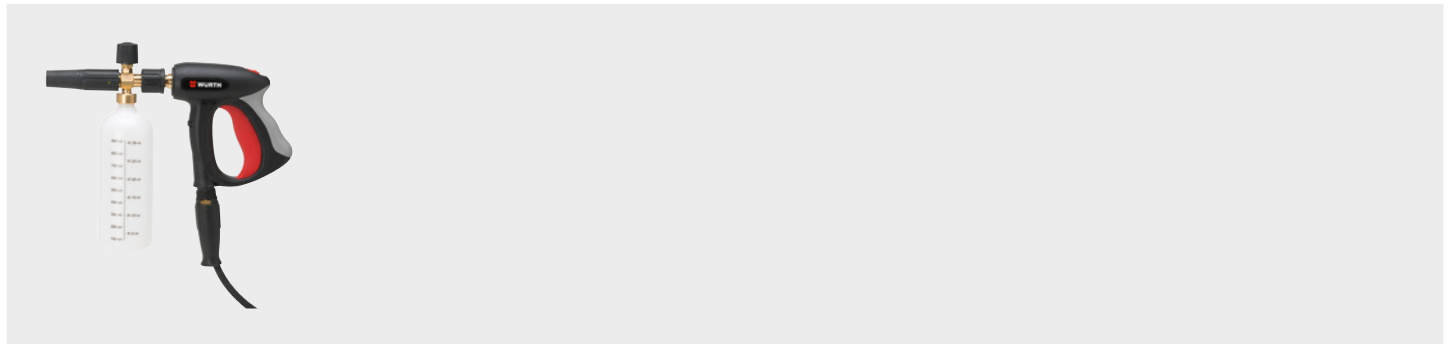

Anvendelse

Tilbehør	Art.nr.
BMF Rensevæske 5 l	0893 118 2
BMF Rensevæske 20 l	0893 118 3