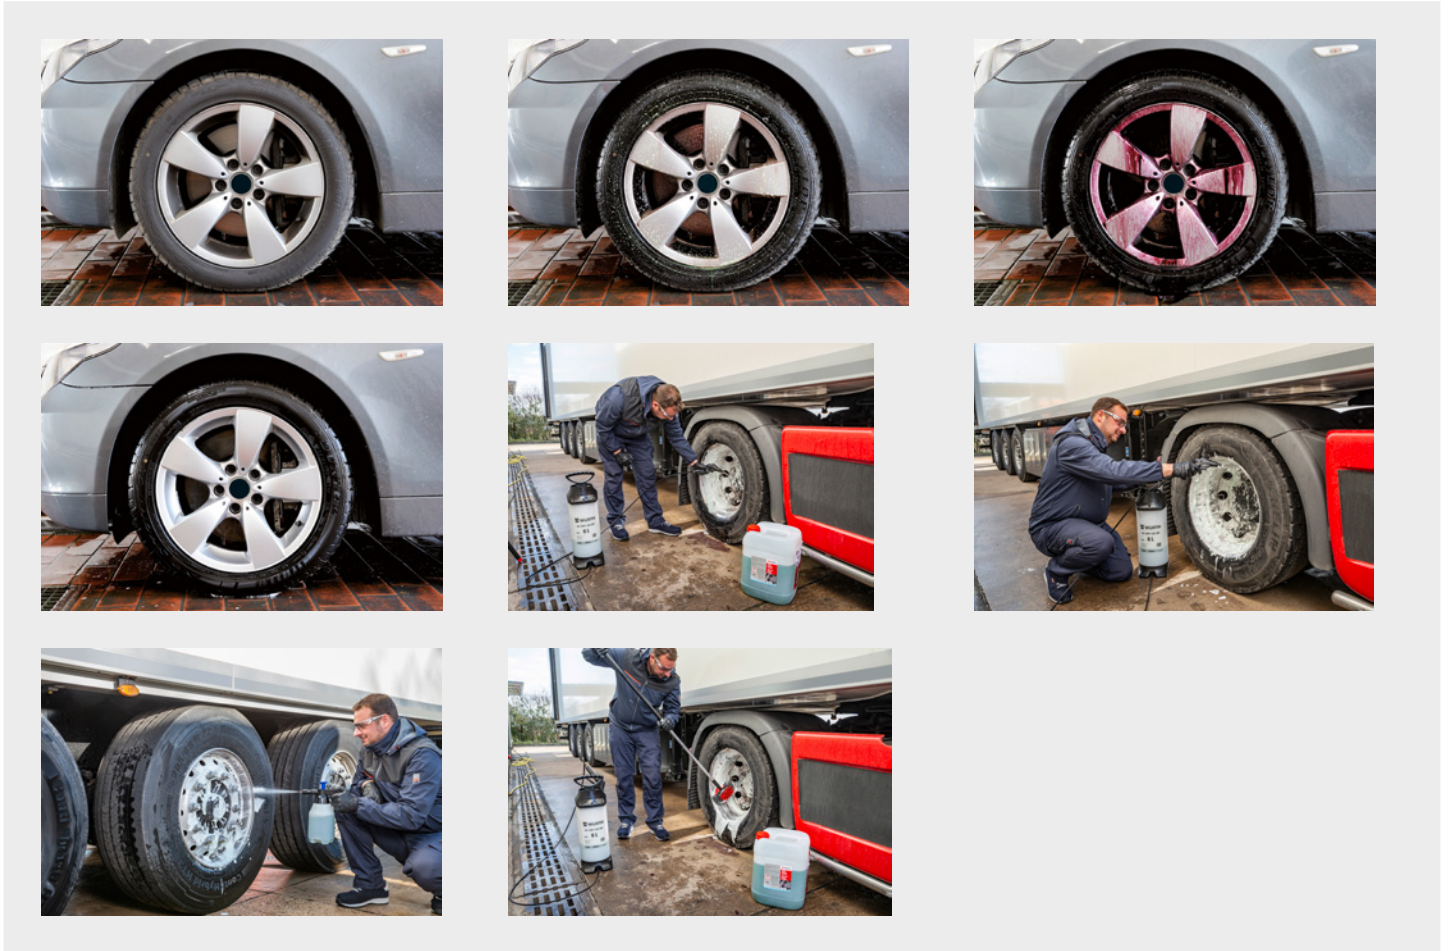

Premium fælgrens

Syrefrit specialrengøringsmiddel til stål- og letmetalfælg

Farveskift angiver, at produktet virker

Rengøringsvenlig overflade

Mindsker vedhæftning af bremsestøv ved at danne en beskyttende film på fælgen.

Syrefri, effektiv additivkoncentration

- Beskytter fælgens overflade og hjulbolte
- Fjerner endda rustpartikler på overfladen
- Enkel og økonomisk at anvende

Spraydåse med ren luft som drivmiddel

- 360° påføring: Sprayer i alle positioner
- Perfekt sprøjteoverflade

Anvendelse

Den syrefri kombination af aktive rengøringsmidler fjerner selv det mest genstridige snavs, såsom fastsiddende bremsestøv, vejsnavs, olie og gummirester samt rustpartikler på overfladen fra alle stål- og letmetalfælge.