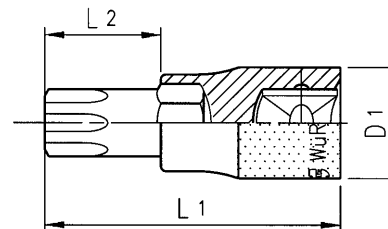

1/2" topnøgleindsats

Til TX-skruer, kort

- Design: Kort
- Kærv: 1/2" indvendig firkant, kugleåsrille
- Effekt: Til TX-skruer

Gevind	1/2
Kærvtype	Indvendig firkant
Længde (L1)	60 mm
Klingelængde (L2)	20 mm
Topnøgles udvendige diameter (D1)	22,5 mm
Overflade	Krom

Spidsstørrelse	Art.nr.	Stk. pr. pk.
TX20	0715 133 20	1
TX25	0715 133 25	1
TX27	0715 133 27	1
TX30	0715 133 30	1
TX40	0715 133 40	1
TX45	0715 133 45	1
TX50	0715 133 50	1
TX55	0715 133 55	1
TX60	0715 133 60	1