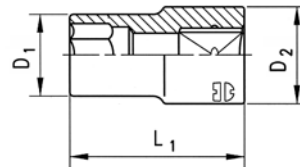

1/2" topnøgleindsats, TX-hoved

Til TX-skruer, kort

- Overflade: Forkromet
- Drev: 1/2" firkanttop, kuglelåsrisle
- Spids: Til TX-skruer

Gevind	1/2
Kærvtype	Indvendig firkant
Længde (L1)	40 mm
Overflade	Krom

Spidsstørrelse	Topnøgles udvendige diameter (D1)	Udvendig diameter for topnøgle 2 (D2)	Art.nr.	Stk. pr. pk.
E10	12,3 mm	22,5 mm	0715 132 10	1
E11	13,3 mm	22,5 mm	0715 132 11	1
E12	14,3 mm	22,5 mm	0715 132 12	1
E14	15,8 mm	22,5 mm	0715 132 14	1
E16	19,6 mm	22,5 mm	0715 132 16	1
E18	21 mm	22,5 mm	0715 132 18	1
E20	22,5 mm	23 mm	0715 132 20	1
E24	27,5 mm	28 mm	0715 132 24	1