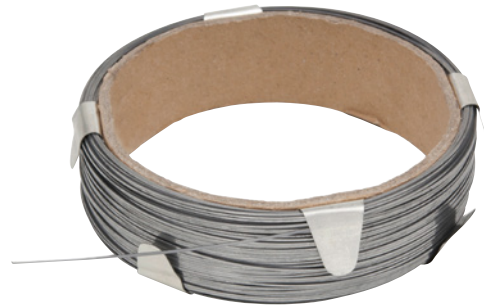

Skærewire i specialstål

Særlig kraftig skærewire

På almindelig spole

Bredde	0,6 mm
Højde	0,6 mm
Form	Firkant
Længde	50 m
Materiale	Stål
Kantradius	0,08 mm

Art.nr. 0714 58 281

Stk. pr. pk.: 1