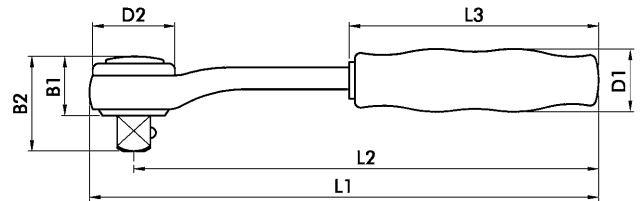

1/4" skralde

Roterende skive, vendbar

- Kompakt og smalt hoved
- Nemt skift fra drejning med eller mod uret
- Rejftet firkant - lettere afmontering af toppe
- Forskudt skraldeelement med bedre plads til hånden
- Fintandet rotations-skive med 72 tænder og 5° drejningsvinkel
- Længde: 135 mm
- Forkromet 2-komponent håndtag
- DIN 3122, ISO 3315

| | |
|-----------------------------------------|-------------------|
| Spidsstørrelse | 1/4 |
| Grebhåndtagsmateriale | 2-komponent plast |
| Overflade | Krom |
| Længde (L1) | 138 mm |
| Længde for greb (L2) | 125 mm |
| Håndtaglængde (L3) | 66 mm |
| Håndtagsdiameter (D1) | 16 mm |
| Skraldediameter (D2) | 24 mm |
| Hovedhøjde for skralde (B1) | 19 mm |
| Hovedhøjde for skralde med firkant (B2) | 28 mm |