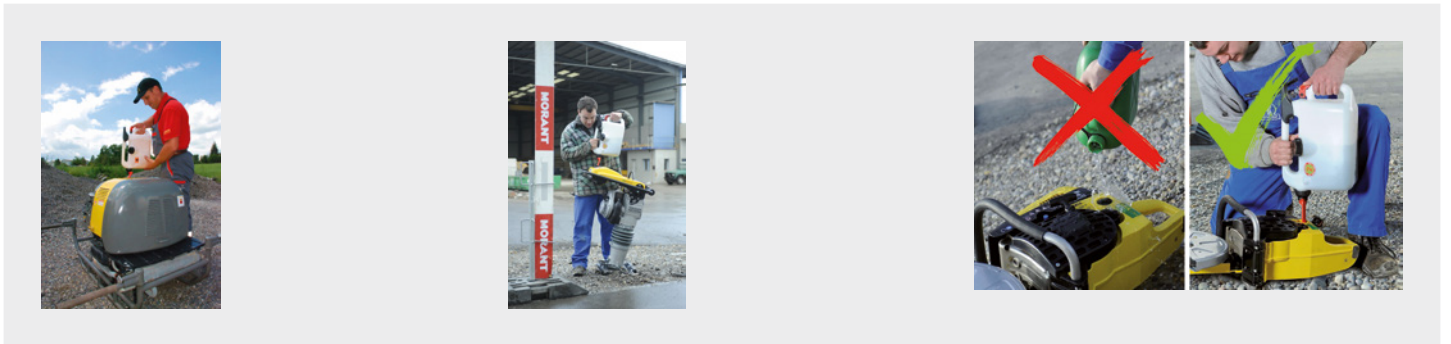

Anvendelse

Disse tekniske informationer og arbejdsanvisninger er baseret på vores erfaringer med produktet. Det anbefales, at man selv laver en test før anvendelse. For yderligere information henvises til det tekniske datablad. Grundet det store antal af opbevarings- og anvendelsesmuligheder garanteres der ikke for et bestemt resultat. Hvis vores gratis kundeservice giver tekniske oplysninger eller yder rådgivning, ydes denne service under udelukkelse af et eventuelt erstatningsansvar, medmindre rådgivningen eller oplysningerne falder ind under vores angivne, kontraktligt aftalte omfang af tjenester eller kundeservicemedarbejderen har handlet forsætligt. Vi garanterer, at vores produkter har en ensartet kvalitet. Vi forbeholder os ret til at foretage tekniske ændringer og forbedringer.