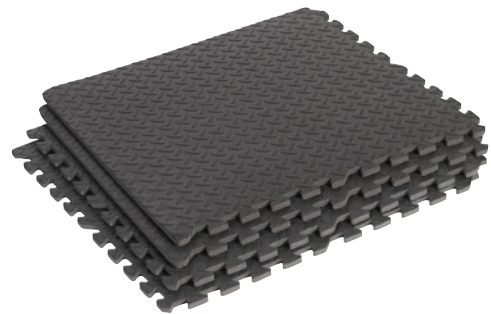

## Aflastningsmätte

**Ergonomisk korrekt aflastningsmätte med isolerende egenskaber**

**Fleksibel og ergonomisk korrekt**

- Forebygger træthed i ben og ryg ved stående arbejde
- Udformningen af mätterne giver fleksibilitet mht. form, da de kan sættes sammen på flere måder

**Isolerende**

- God beskyttelse mod kulde

**Sæt med 4 stk.**

Længde x bredde x tykkelse	600 x 600 x 20 mm
Farve	Grå
Materiale	Ethylen vinylacetat – EVA
Produktvægt (pr. vare)	2250 g

**Art.nr. 0962 050 001**

### Anvendelse

Velegnet til aflastning af ben, knæ og ryg ved stående arbejde i f.eks. industri, produktionshaller samt på værksted og lager. Kan også anvendes ved knælende arbejde.