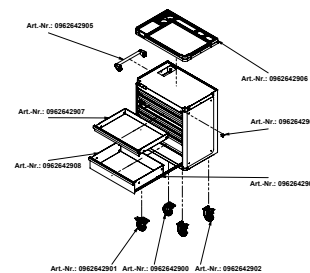

Komfortabel bevægelse af vognen

Stabilt sidehåndtag

Stort udvalg af tilbehør

Værkstedsvognen kan indstilles til ethvert behov ved hjælp af forskelligt tilbehør.

Skuffer med fuldt udtræk

Billedeksempel

Bredde x dybde x højde (udvendigt mål)	880 x 532 x 1022 mm
Antal ruller	4 STK
Hjuldesign	1 drejehjul med bremse (D: 125 mm), 1 drejehjul uden bremse (D: 125 mm), 2 faste hjul uden bremse (D: 125 mm)
Overflade	Pulverlakeret
Antal skuffer	7 STK
Materiale	Pladestål
Udtrækstype	Fuld forlængelse, Kugleleje
Bæreevne	300 kg
Bæreevne for skuffe	30 kg

Farve	Art.nr.	Stk. pr. pk.
Trafiksort RAL 9017	0962 642 073	1
Trafikrød RAL 3020	0962 642 070	1

Systemgitterdimensioner til skuffer		
Art.nr.	Skuffe	Gitterdimensioner
0962 642 060 til 0962 642 063	1-3	 <p>8.8.1</p>
	4-6	 <p>8.8.2</p>
0962 642 070 til 0962 642 073	1-5	 <p>8.8.1</p>
	6-7	 <p>8.8.2</p>