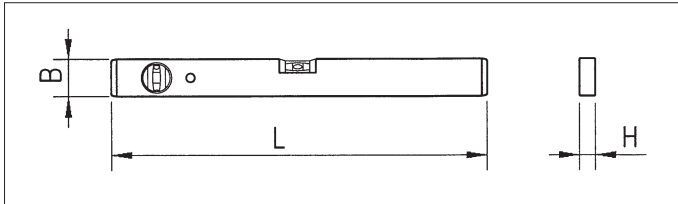

LEICHTMETALL WASSERWAAGE

Leichte Ausführung

- Libellenblock aus Acrylglas mit eingelegten, korrosionsfreien Ableseringen
- Sehr gute Ablesbarkeit und lange Lebensdauer
- Fluoszierende Libellenflüssigkeit mit hoher Beständigkeit gegen UV-Strahlung
- Keine Verfärbung der Flüssigkeit, höchste Präzision bei Temperaturschwankungen
- Eloxalfarbene elektrostatische Pulverbeschichtung
- Sehr glatte Oberfläche, dadurch leichte Reinigung

Messgenauigkeit:

Normallage

0,029° = 0,5 mm/m

L cm	H mm	B mm	Art.-Nr.	VE/St.
40	20	50	0714 644 404	1
50			0714 644 405	
60			0714 644 406	
80			0714 644 408	
100			0714 644 410	
120			0714 644 412	
150			0714 644 415	
180			0714 644 418	
200			0993 715 200	
			0714 644 422*	