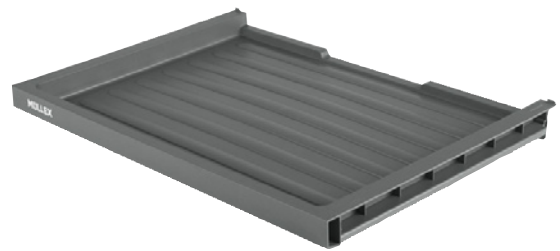

Schublade Müllex 55 und 60 Basic X-LINE

Diese Ausführung der X-LINE Basicschublade wurde für eine Korpusbreite von 550 mm und 600 mm ausgelegt. Die Schublade ist ein nützlicher Helfer für mehr Ordnung im Küchenunterschrank und bietet Platz für Spülschwämme, Küchenutensilien und Co.

Abbildung ähnlich

Werkstoff	Kunststoff
Farbe	Anthrazit
Höhe	50 mm

Breite	Art.-Nr.	VE
504 mm	9501 010 401	1
554 mm	9501 010 435	1