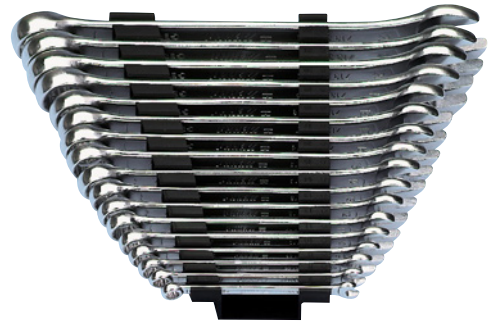

Ringmaulschlüssel Sortiment kurze Form

Metrisch DIN 31 13A/ISO 3318/7738

- **Antrieb: Ringseite POWERDRIV® 12-kant**
- **Werkstoff: Chrom-Vanadium-Stahl**
- Oberfläche: Verchromt, Köpfe und Ring poliert
- Geometrie: Ringseite 15° abgewinkelt, Maulstellung 15°

Abbildung ähnlich

Anzahl Teile im Sortiment/Set	Schlüsselweite	Lieferumfang	Art.-Nr.	VE
11 STK	8 mm, 9 mm, 10 mm, 11 mm, 12 mm, 13 mm, 14 mm, 15 mm, 17 mm, 19 mm, 22 mm		0713 301 40	1
17 STK	6 mm, 7 mm, 8 mm, 9 mm, 10 mm, 11 mm, 12 mm, 13 mm, 14 mm, 15 mm, 16 mm, 17 mm, 18 mm, 19 mm, 20 mm, 21 mm, 22 mm		0713 301 41	1
28 STK	5,5 mm, 6 mm, 7 mm, 8 mm, 9 mm, 10 mm, 11 mm, 12 mm, 13 mm, 14 mm, 15 mm, 16 mm, 17 mm, 18 mm, 19 mm, 20 mm, 21 mm, 22 mm, 23 mm, 24 mm, 25 mm, 26 mm, 27 mm, 28 mm, 29 mm, 30 mm, 32 mm, 34 mm	Lieferung in zwei Rolltaschen	0713 301 42	1

Lieferumfang Art.-Nr. 0713 301 40		
Bezeichnung	Art.-Nr.	Anzahl
Ringmaulschlüssel kurze Form 8 mm	0713 301 08	1
Ringmaulschlüssel kurze Form 9 mm	0713 301 09	1
Ringmaulschlüssel kurze Form 10 mm; Länge 140 mm	0713 301 10	1
Ringmaulschlüssel kurze Form 11 mm	0713 301 11	1
Ringmaulschlüssel kurze Form 12 mm	0713 301 12	1
Ringmaulschlüssel kurze Form 13 mm; Länge 170 mm	0713 301 13	1
Ringmaulschlüssel kurze Form 14 mm	0713 301 14	1
Ringmaulschlüssel kurze Form 15 mm	0713 301 15	1
Ringmaulschlüssel kurze Form 17 mm; Länge 205 mm	0713 301 17	1
Ringmaulschlüssel kurze Form 19 mm; Länge 230 mm	0713 301 19	1
Ringmaulschlüssel kurze Form 22 mm; Länge 260 mm	0713 301 22	1
Kunststoffhalter für Ringmaulschlüsselsortiment	0713 301 401	1