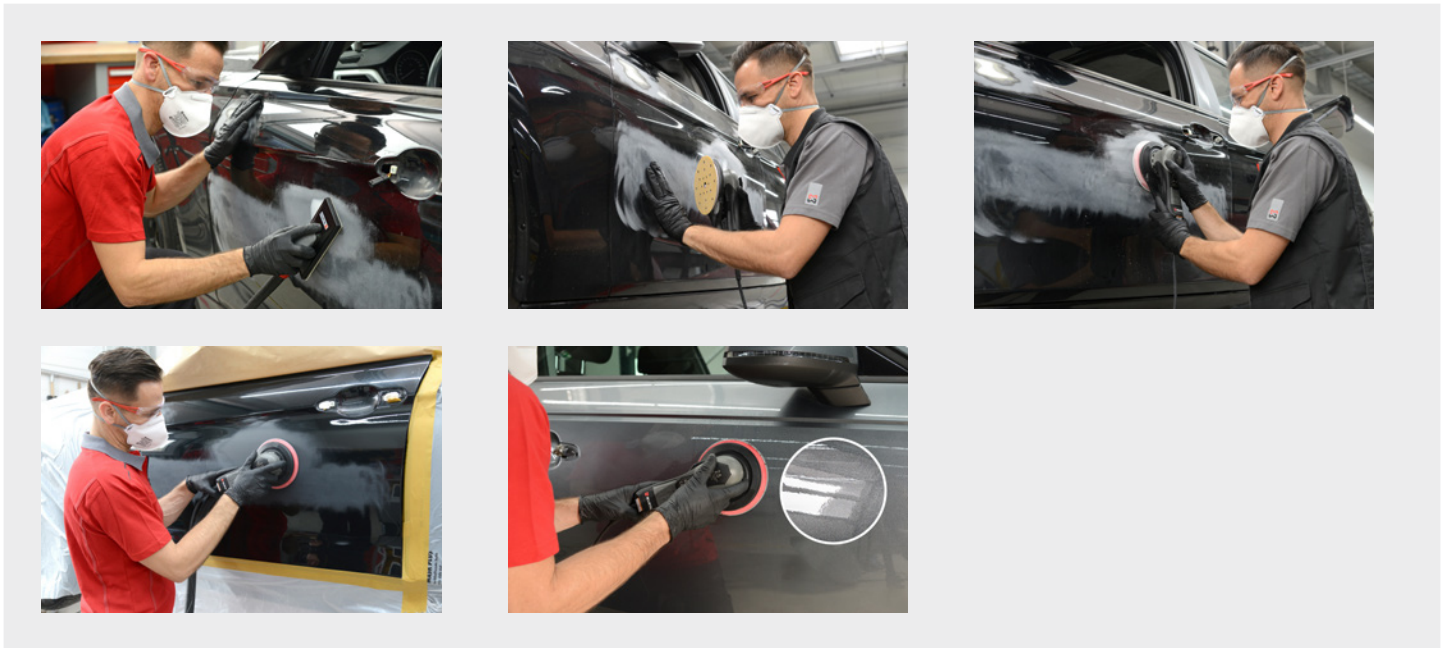

Details/Anwendung

Hinweis

- Exzentrerschleifer vor Gebrauch kurz warmlaufen lassen.
- Universalanschlussmuffe für Sauger muss extra bestellt werden.

Lieferumfang Art.-Nr. 0702 124 007

Bezeichnung	Art.-Nr.	Anzahl
Schleifteller	0702 124 001	
Gabelschlüssel	0708 124 016	

Ergänzende Produkte

	Art.-Nr.
Schleifscheibe Useit® Superpad Holz Körnung 80	0581 203 80
Schleifscheibe Useit® Superpad Holz Körnung 120	0581 203 120
Schleifscheibe Useit® Superpad Holz Körnung 240	0581 203 240
Kfz-Trockenschleifpapier Scheibe RED PERFECT® Körnung P80	0581 353 008
Kfz-Trockenschleifpapier Scheibe RED PERFECT® Körnung P120	0581 353 012
Kfz-Trockenschleifpapier Scheibe RED PERFECT® Körnung P240	0581 353 024
Trockenschleifpapier-Scheibe Holz KP perfect Körnung P80	0583 353 008
Trockenschleifpapier-Scheibe Holz KP perfect Körnung P120	0583 353 012