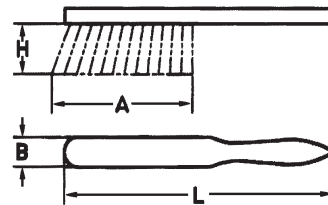

HANDFEGER ROSSHAAR

- Rosshaarmischung
- Länge 40 cm

Art.-Nr.	0695 943 068
VE	1/10
Werkstoff Stiel	Hartholz
Werkstoff Borsten	Rosshaar
Länge (L)	400 mm
Borstenlänge (H)	50 mm
Arbeitslänge (A)	180 mm
Breite (B)	90 mm

HANDFEGER KOKOS

Für feinen Staub im Innenbereich

Art.-Nr.	0695 943 970
VE	1
Werkstoff Stiel	Holz
Werkstoff Borsten	Kokos
Länge (L)	280 mm
Borstenlänge (H)	70 mm
Arbeitslänge (A)	160 mm
Breite (B)	40 mm

Hinweis