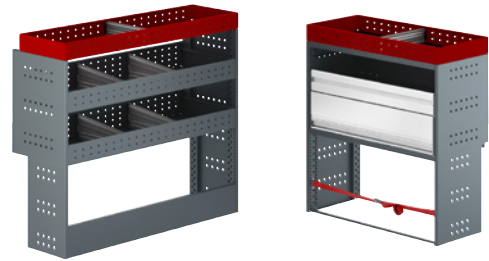

### Passend für viele Fahrzeugtypen

Siehe Zuordnungstabelle

### Erweiterbar durch modulare Bauteile

#### Linke Seite bestehend aus:

- Unterbau mit Blende, Lichte Höhe 420 mm und Radkasten-ausschnitt 420 x 112 mm
- 2 Lagerregale mit je 2 Trennblechen zur übersichtlichen Lagerung von Werkzeugen und Kleinteilen
- Rahmenaufsatz mit einem Trennblech

#### Rechte Seite bestehend aus:

- Offener Unterbau, Lichte Höhe 390 mm und Radkasten-ausschnitt 390 x 52 mm mit Schnellspanngurt zur Sicherung von Maschinenkoffern
- Schublade Höhe 180 mm mit einem Trennblech
- Klappenregal Klappe Höhe 105 mm
- Rahmenaufsatz mit einem Trennblech