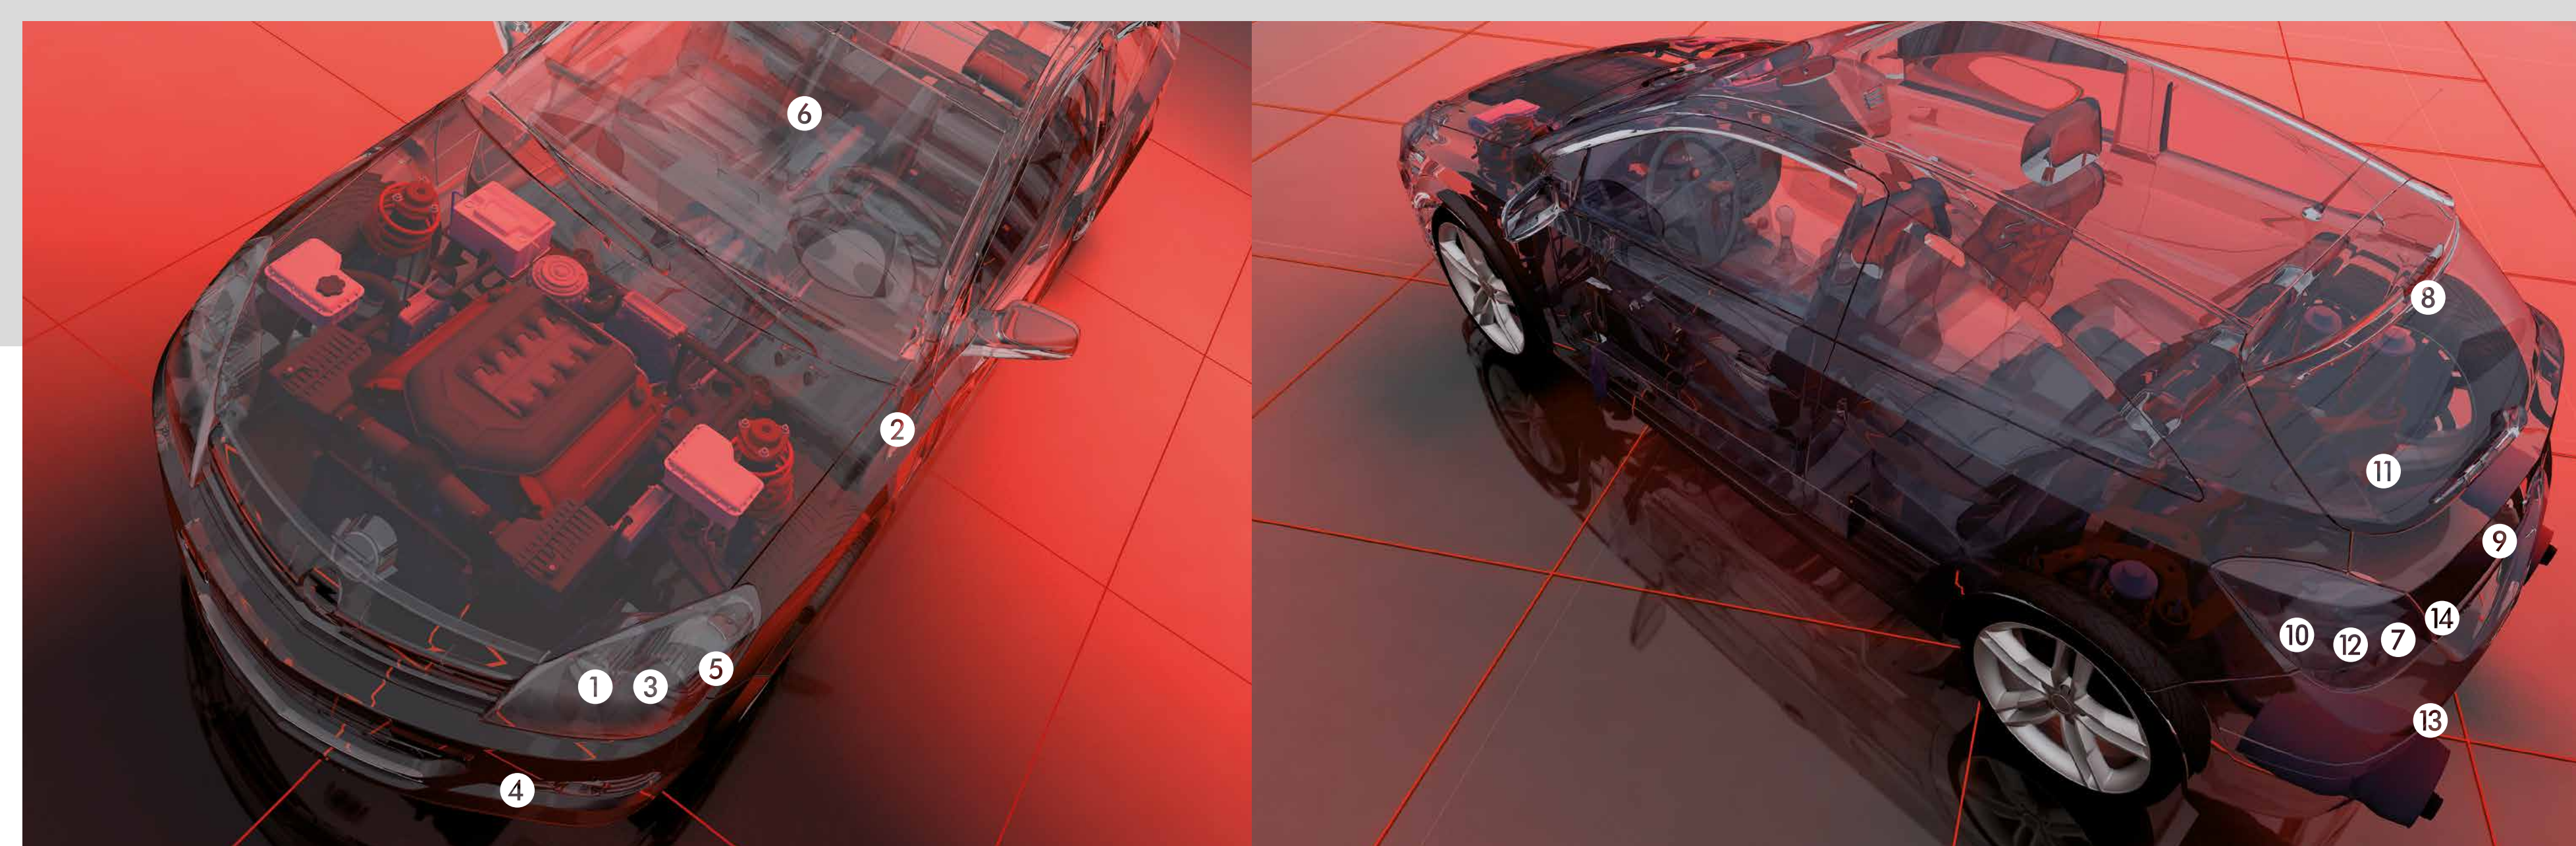

Besondere Eigenschaften Kfz-Hauptscheinwerfer

Übersicht Kfz-Hauptscheinwerfer 12/24 V

Lichtfarbe / Leuchtkraft / Leuchtwinkel	Halogenlampen	Halogenlampen Longlife	Halogenlampen Heavy Duty Longlife	Halogenlampen Plus 30%	Halogenlampen Nightstar Plus 90	Halogenlampen Ultralight Plus 130%	Halogenlampen Xenonlight Ultra
	<ul style="list-style-type: none"> Erstausstattungsqualität Gutes Preis-Leistungs-Verhältnis Erschließbar in jeder Lichtfunktion Millionenfach bewährt in Neuwagen namhafter Automobilhersteller weltweit 	<ul style="list-style-type: none"> Längere Lebensdauer Gelegentliche Wechselintervalle 	<ul style="list-style-type: none"> Erhöhte Lebensdauer und damit reduzierter Lampenwechsel Robuste Wechseltechnologie trotz extremen Straßenverhältnissen Extreme Langlebigkeit spart Kosten und vermeidet Stillstände Erschließbar in allen Lichtfunktionen 	<ul style="list-style-type: none"> Unterstützt bei Fahrten in der Nacht 	<ul style="list-style-type: none"> Bis zu 90% mehr Licht auf der Straße und dadurch maximale Sicherheit Bis zu 25 m längerer Lichtkegel Weißes Licht entlastet die Augen für ein ermüdungsfreies und entspanntes Fahren Optimales Design durch Silberkappe (H4/H7) und braunen Ringelknoten samt ideal für Klartags-Scheinwerfer Attraktives Verpackungsgestalt für Zusatzmarkt in Thekenbereich 	<ul style="list-style-type: none"> Bis zu +130% mehr Leuchtkraft Für den fahreraktiven und sicherheitsbewussten Fahrer Sehr helles und weißes Licht, ähnlich Tageslicht Verbesserte Reflexion von Straßenmarkierungen Schnellere Reaktionsmöglichkeit auf Hindernisse, Gefahren und Beschleunigungen Ermüdungsfreies und entspanntes Fahren Weißes Licht entlastet die Augen 	<ul style="list-style-type: none"> Blaulich-weißes Licht für Xenonlock Entlastet die Augen für ein ermüdungsfreies und entspanntes Fahren Optimale Kombination von hoher Lichtdichte und Farbe Verbesserte Sicht bei extremen Wetterbedingungen und im Nebelbereich Ideal für Klartags-Scheinwerfer Schönes Design durch Silberkappe (H4/H7) Doppelkapsel in attraktivem Design für Zusatzmarkt in Thekenbereich
Top-Produkte	H11 Art-Nr.: 0720 111 H3 Art-Nr.: 0720 112 1 H7 Art-Nr.: 0720 114 1 H8 Art-Nr.: 0720 118 008 H9 Art-Nr.: 0720 118 009 H11 Art-Nr.: 0720 118 011 H83 Art-Nr.: 0720 110 3 H84 Art-Nr.: 0720 110 4 VE/St.: 10	H1 Longlife Art-Nr.: 0720 111 14 H4 Longlife Art-Nr.: 0720 110 18 H7 Longlife Art-Nr.: 0720 114 12	H1 Heavy Duty Longlife Art-Nr.: 0720 111 25 H3 Heavy Duty Longlife Art-Nr.: 0720 112 25 H4 Heavy Duty Longlife Art-Nr.: 0720 112 25 H7 Heavy Duty Longlife Art-Nr.: 0720 114 25	H4 +30% Art-Nr.: 0720 110 11 H4 +30% Allwetter Art-Nr.: 0720 110 12	Top-Produkte H11 Nightstar Plus 90 Art-Nr.: 0720 110 190 H4 Nightstar Plus 90 Art-Nr.: 0720 110 190 H7 Nightstar Plus 90 Art-Nr.: 0720 114 190 Auch als Theken- display erhältlich Art-Nr.: 0720 950 190 VE/St.: 1	Top-Produkte H1 Ultralight +130% Art-Nr.: 0720 111 191 H4 Ultralight +130% Art-Nr.: 0720 110 191 H7 Ultralight +130% Art-Nr.: 0720 114 191	Top-Produkte H1 Xenonlight Ultra Art-Nr.: 0720 111 152 H4 Xenonlight Ultra Art-Nr.: 0720 110 152 H7 Xenonlight Ultra Art-Nr.: 0720 114 152