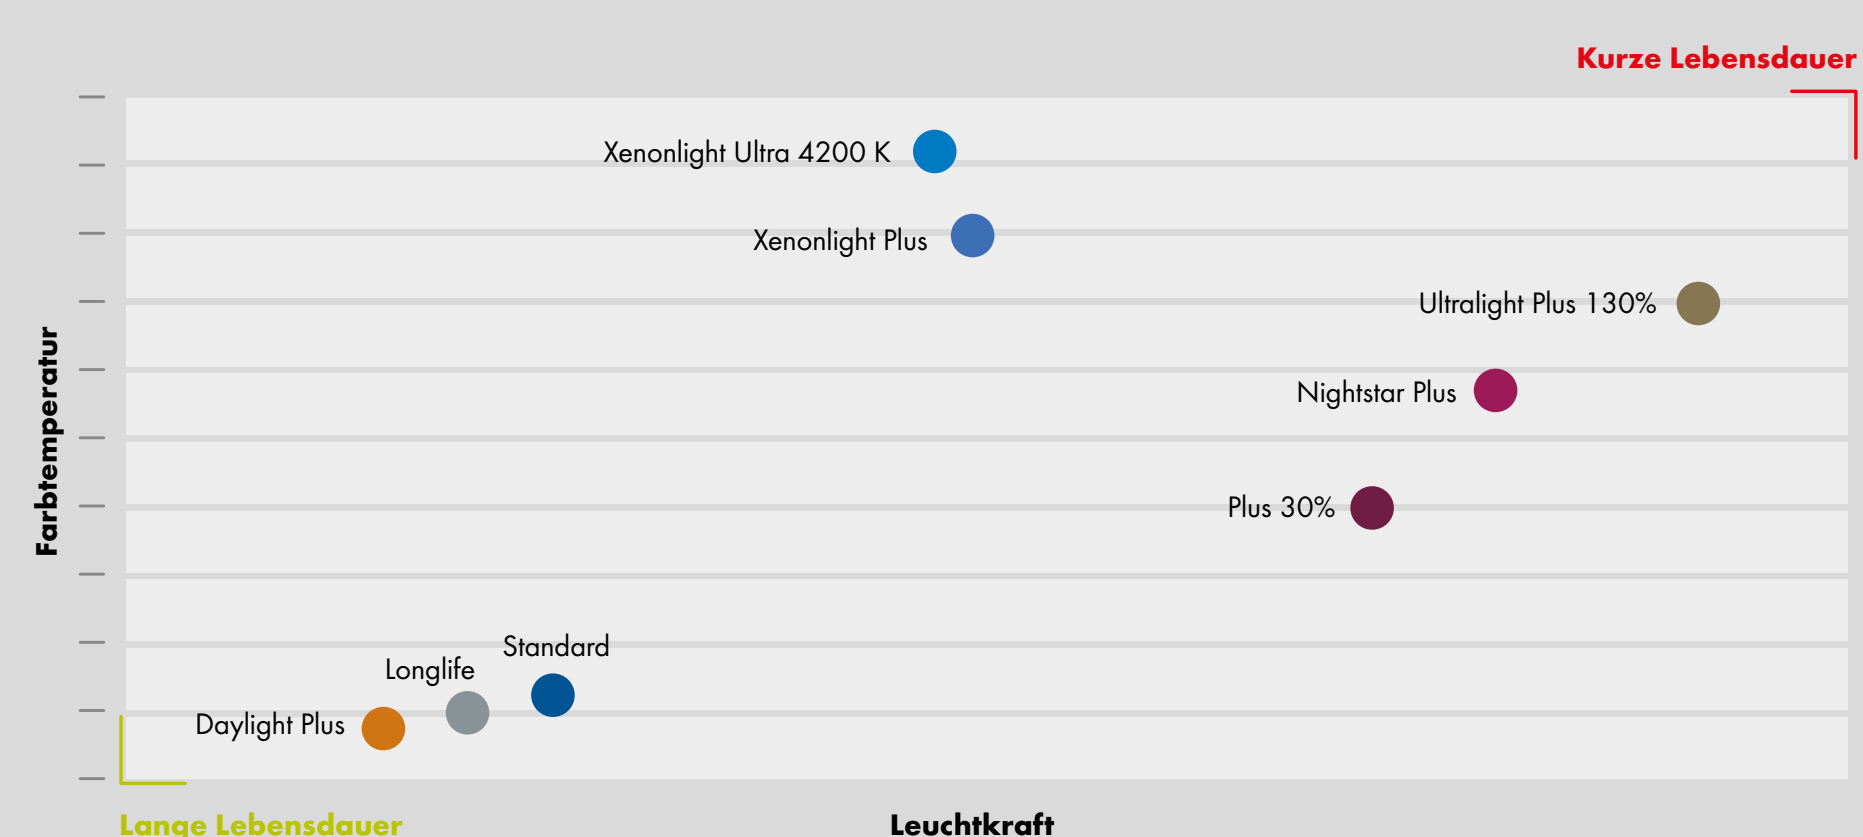

Besondere Eigenschaften Kfz-Hauptscheinwerfer

Übersicht Kfz-Hauptscheinwerfer 12/24 V

Lichtfarbe / Leuchtkraft / Leuchtwinkel	Halogenlampen	Halogenlampen Longlife	Halogenlampen Heavy Duty Longlife	Halogenlampen Plus 30%	Halogenlampen Nightstar Plus 90	Halogenlampen Ultralight Plus 130%	Halogenlampen Xenonlight Ultra
	<ul style="list-style-type: none"> Erstausstattungsqualität Gutes Preis-Leistungs-Verhältnis Erschließbar in jeder Lichtfunktion Millionenfach bewährt in Neuwagen namhafter Automobilhersteller weltweit 	<ul style="list-style-type: none"> Längere Lebensdauer Gelegentliche Wechselintervalle 	<ul style="list-style-type: none"> Erhöhte Lebensdauer und damit reduzierter Lampenwechsel Robuste Wechseltechnologie trotz extremen Straßenverhältnissen Extreme Langlebigkeit spart Kosten und vermeidet Stillstände Erschließbar in allen Lichtfunktionen 	<ul style="list-style-type: none"> Unterstützt bei Fahrten in der Nacht 	<ul style="list-style-type: none"> Bis zu 90% mehr Licht auf der Straße und dadurch maximale Sicherheit Bis zu 25 m längerer Lichtkegel Weißes Licht entlastet die Augen für ein ermüdungsfreies und entspanntes Fahren Optimales Design durch Silberkappe (H4/H7) und braunen Ringelknoten samt ideal für Klartags-Scheinwerfer Attraktives Verpackungsgestalt für Zusatzmarkt in Thekenbereich 	<ul style="list-style-type: none"> Bis zu +130% mehr Leuchtkraft Für den fahreraktiven und sicherheitsbewussten Fahrer Sehr helles und weißes Licht, ähnlich Tageslicht Verbesserte Reflexion von Straßenmarkierungen Schnellere Reaktionsmöglichkeit auf Hindernisse, Gefahren und Beschleunigungen Ermüdungsfreies und entspanntes Fahren Weißes Licht entlastet die Augen 	<ul style="list-style-type: none"> Blaulich-weißes Licht für Xenonlock Entlastet die Augen für ein ermüdungsfreies und entspanntes Fahren Optimale Kombination von hoher Lichtdichte und Farbe Verbesserte Sicht bei extremen Wetterbedingungen und im Nebelbereich Ideal für Klartags-Scheinwerfer Schönes Design durch Silberkappe (H4/H7) Doppelkapsel in attraktivem Design für Zusatzmarkt in Thekenbereich
Top-Produkte	H11 Art-Nr.: 0720 111 H3 Art-Nr.: 0720 112 1 H7 Art-Nr.: 0720 114 1 H8 Art-Nr.: 0720 118 008 H9 Art-Nr.: 0720 118 009 H11 Art-Nr.: 0720 118 011 H83 Art-Nr.: 0720 110 3 H84 Art-Nr.: 0720 110 4 VE/St.: 10	H1 Longlife Art-Nr.: 0720 111 14 H4 Longlife Art-Nr.: 0720 110 18 H7 Longlife Art-Nr.: 0720 114 12	H1 Heavy Duty Longlife Art-Nr.: 0720 111 25 H3 Heavy Duty Longlife Art-Nr.: 0720 112 25 H4 Heavy Duty Longlife Art-Nr.: 0720 112 25 H7 Heavy Duty Longlife Art-Nr.: 0720 114 25	H4 +30% Art-Nr.: 0720 110 11 H4 +30% Allwetter Art-Nr.: 0720 110 12	Top-Produkte H11 Nightstar Plus 90 Art-Nr.: 0720 110 190 H4 Nightstar Plus 90 Art-Nr.: 0720 110 190 H7 Nightstar Plus 90 Art-Nr.: 0720 114 190 Auch als Theken- display erhältlich Art-Nr.: 0720 950 190 VE/St.: 1	Top-Produkte H1 Ultralight +130% Art-Nr.: 0720 111 191 H4 Ultralight +130% Art-Nr.: 0720 110 191 H7 Ultralight +130% Art-Nr.: 0720 114 191	Top-Produkte H1 Xenonlight Ultra Art-Nr.: 0720 111 152 H4 Xenonlight Ultra Art-Nr.: 0720 110 152 H7 Xenonlight Ultra Art-Nr.: 0720 114 152