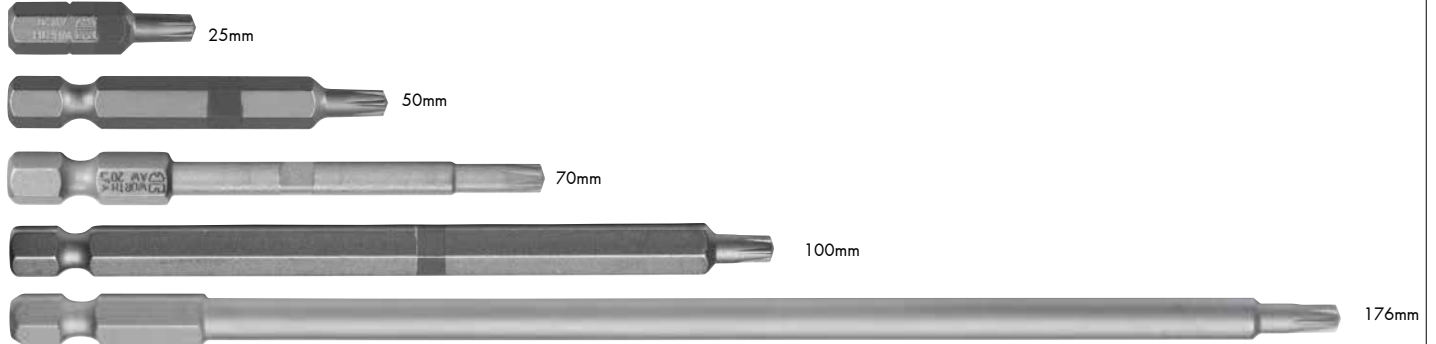

## BITS - 1/4" HEX DRIVE

### Example - Actual Sizes

Drive	Type	Size	Art. No. 25/35mm	Art. No. 50mm	Art. No. 70/73mm	Art. No. 100/110mm	Art. No. 176mm	P. Qty.
1/4"		AW® 10	0614 511 0	0614 521 0	0614 571 0	0614 581 0	-	1/3/5/10
		AW® 20	0614 512 0	0614 522 0	0614 572 0	0614 582 0	0614 100 420	
		AW® 25	0614 512 5	0614 522 5	-	0614 582 5	-	
		AW® 30	0614 513 0	0614 523 0	0614 573 0	0614 583 0	-	
		AW® 40	0614 514 0	0614 524 0	0614 574 0	-	-	
		PZD 1	0614 176 651	0614 176 694	0614 176 776*	-	-	
		PZD 2	0614 176 652	0614 176 695	0614 176 777*	0614 176 738	-	
		PZD 3	0614 176 653	0614 176 696	-	-	-	
		PH 1	0614 176 274	0614 176 735	0614 176 774*	-	-	
		PH 2	0614 176 461	0614 176 736	0614 176 775*	0614 176 739	0614 100 212	
		PH 3	0614 176 648	0614 176 737	-	-	-	
		SQ 2	-	0617 176 999	-	-	-	
		SW 3	0614 176 93	-	-	-	-	
		SW 4	0614 176 94	-	-	0614 176 854*	-	
		SW 5	0614 176 95	-	-	0614 176 855*	-	
		SW 6	0614 176 96	-	-	0614 176 856*	-	
		TX 10	0614 311 0	-	0614 331 0	-	-	
		TX 15	0614 311 5	-	0614 331 5	-	-	
		TX 20	0614 312 0	-	0614 332 0	-	-	
		TX 25	0614 312 5	-	0614 332 5	-	-	
		TX 27	0614 312 7	-	0614 332 7	-	-	
		TX 30	0614 313 0	-	0614 333 0	-	-	
		TX 40	0614 314 0	-	-	-	-	
		TX 50	0614 315 01*	-	-	-	-	
		TX 8	0614 352 608	-	-	-	-	
		TX 9	0614 352 609	-	-	-	-	
		TX 10	0614 352 610	-	0614 371 0	-	-	
		TX 15	0614 352 615	-	0614 371 5	-	-	
		TX 20	0614 352 620	-	0614 372 0	-	-	
		TX 25	0614 352 625	-	0614 372 5	-	-	
		TX 27	0614 352 627	-	-	-	-	
		TX 30	0614 352 630	-	0614 373 0	-	-	
	TX 40	0614 352 640	-	-	-	-		

\*35mm

\*73mm

\*100mm