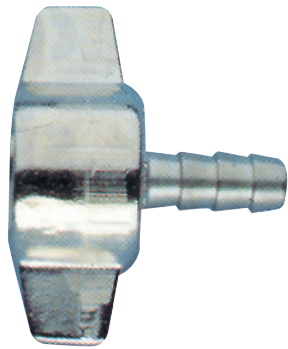

CONEXIÓN PARA LA TOMA DE PRESIÓN

- Para tomas de comprobación universal.
- Fácil adaptación.

| Métrica mm | Para tubo de Ø int. mm | Art. Nº | U/E |
|------------|------------------------|--------------|-----|
| M 16 x 1,5 | 6 | 0885 301 101 | 5 |
| M 16 x 1,5 | 8 | 0885 301 102 | |