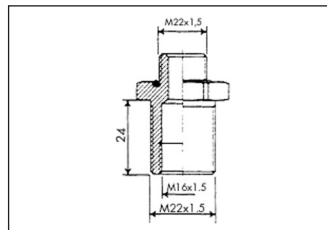

Unión

Art. Nº	U/E
0885 331 730	5