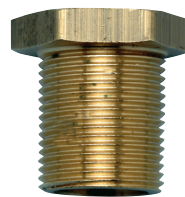

Art. Nº	U/E
0885 331 726	5