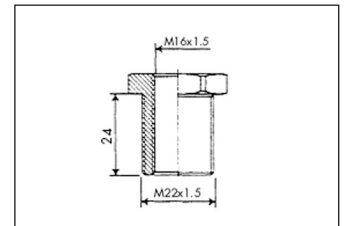

Art. Nº	U/E
0885 331 726	5