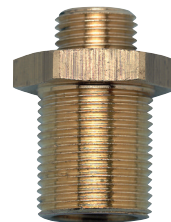

Art. Nº	U/E
0885 331 731	5