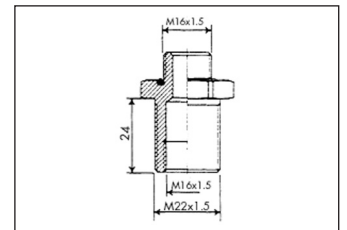

Art. Nº	U/E
0885 331 731	5