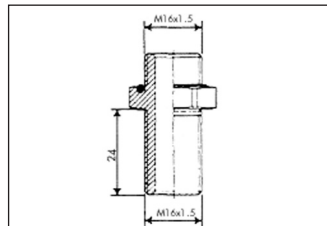

Art. Nº	U/E
0885 331 693	5