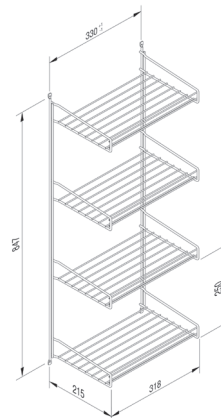

### Datos técnicos

**Material:** alambre de acero cromado brillante

**Apto para atornillar a la puerta y para el montaje mural**

**Art. N° 0684 901 236**

U/E: 1

### Datos técnicos

**4 niveles**

**Material:** alambre de acero cromado brillante

**Apto para atornillar a la puerta y para el montaje mural**

**Art. N° 0684 901 231**

U/E: 1