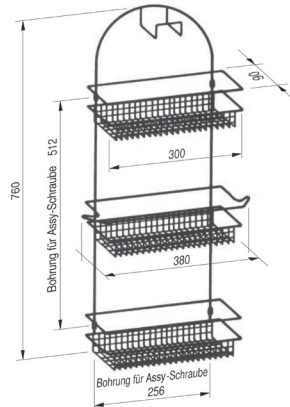

### Datos técnicos

**Material:** alambre de acero cromado brillante

**Apto para atornillar a la puerta y para el montaje mural**

**Art. N° 0684 901 236**

U/E: 1

### Datos técnicos

**4 niveles**

**Material:** alambre de acero cromado brillante

**Apto para atornillar a la puerta y para el montaje mural**

**Art. N° 0684 901 231**

U/E: 1

### Datos técnicos

Perforación para tornillo para tablero de aglomerado 4,0 mm

**Para montaje mural**

**Material:** alambre de acero cromado brillante

**Art. N° 0684 901 242**

U/E: 1

### Datos técnicos

Perforación para tornillo para tablero de aglomerado 4,0 mm

**Para montaje en techo**

**Material:** alambre de acero cromado brillante

**Art. N° 0684 901 243**

U/E: 1