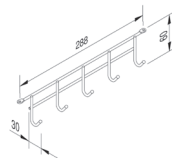

### Datos técnicos

**4 niveles**

**Material:** alambre de acero cromado brillante

**Apto para atornillar a la puerta y para el montaje mural**

**Art. N° 0684 901 231**

U/E: 1

### Datos técnicos

Perforación para tornillo para tablero de aglomerado 4,0 mm

**Para montaje mural**

**Material:** alambre de acero cromado brillante

**Art. N° 0684 901 242**

U/E: 1

### Datos técnicos

Perforación para tornillo para tablero de aglomerado 4,0 mm

**Para montaje en techo**

**Material:** alambre de acero cromado brillante

**Art. N° 0684 901 243**

U/E: 1