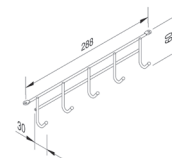

### Datos técnicos

**4 niveles**

**Material:** alambre de acero cromado brillante

**Apto para atornillar a la puerta y para el montaje mural**

**Art. N° 0684 901 231**

U/E: 1

### Datos técnicos

Perforación para tornillo para tablero de aglomerado 4,0 mm

**Para montaje mural**

**Material:** alambre de acero cromado brillante

**Art. N° 0684 901 242**

U/E: 1

### Datos técnicos

Perforación para tornillo para tablero de aglomerado 4,0 mm

**Para montaje en techo**

**Material:** alambre de acero cromado brillante

**Art. N° 0684 901 243**

U/E: 1